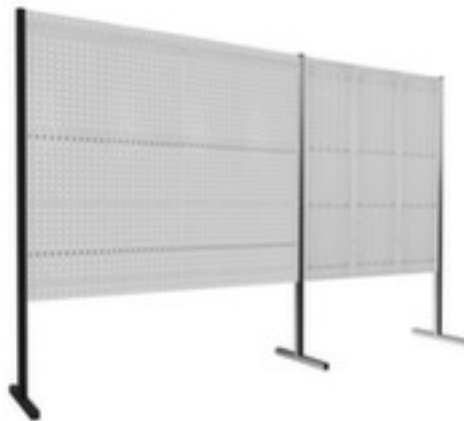

Kappes cloison à plaques perforées/à fentes RasterPlan®

élément double 180°, hauteur x largeur 1500 x 3500 mm, 4 x plaque perforée, 3 x plaque à fentes, en acier avec revêtement en plastique résistant à l'usure en RAL7035 gris clair

Numéro d'article: 143257

RasterPlan

KAPPES

Kappes Cloison à plaques perforées/à fentes RasterPlan®

Élément double 180°

cloison à plaques perforées/à fentes

- élément double 180°
- hauteur x largeur 1500 x 3500 mm
- 7 panneaux
- 4 x plaque perforée
- 3 x plaque à fentes
- en acier avec revêtement en plastique résistant à l'usure en RAL7035 gris clair

Détails techniques

fourniture d'outils	panneau	nombre de plaques à fentes	3 pièce
type de panneau	plaque perforée/à fentes	nombre de plaques	7 pièce
module	élément double 180°	angle d'installation	180 °
hauteur	1500 mm	surface	avec revêtement en plastique