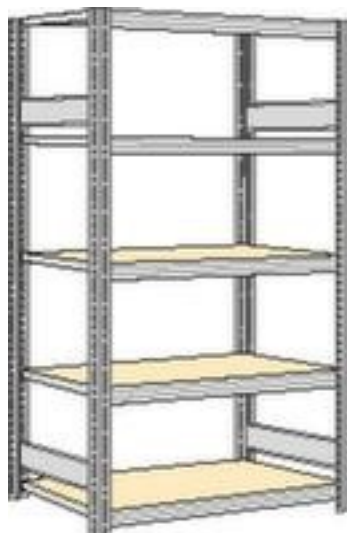

regalwerk rayonnage - rayonnage départ

hauteur x largeur x profondeur 2000 x 1341 x 526 mm, charge max. par tablette 250 kg, 5 niveaux avec sol en bois, angle d'installation droit, utilisation bilatéral - possibilité d'installation flexible librement dans la pièce, montants avec revêtement en zinc anti-corrosion

Numéro d'article: 525282

[REGALWERK]

regalwerk Rayonnage sans boulons à plateaux agglomérés

Rayonnage de départ

rayonnage - rayonnage départ

- Convient pour salles d'archives et entrepôts
- système emboîtable
- hauteur x largeur x profondeur 2000 x 1341 x 526 mm
- charge maximale par élément 2000 kg
- charge max. par tablette 250 kg
- largeur x profondeur compartiment 1285 x 500 mm
- 5 niveaux avec sol en bois
- Réglable au pas de 25 mm
- angle d'installation droit
- utilisation bilatéral - possibilité d'installation flexible librement dans la pièce

Détails techniques

type de meuble	rayonnage	tablette réglable au pas	25 mm
type de rayonnage	rayonnage	utilisation	bilatéral
rayonnage modulaire	système emboîtable	type tablette/niveau	sol en bois
champ de rayonnage	rayonnage départ	surface de montant	galvanisé
convient pour (secteurs)	salles d'archives et entrepôts	surface de traverses	galvanisé
matériau	acier	alignement angle d'installation	droit
hauteur	2000 mm	stabilité / renfort / entretoise	trav. raidissement
largeur	1341 mm	volume de livraison	rayonnage de base avec 2 échelles et plateaux conf. à l'offre
profondeur	526 mm	exécution couleur	galvanisé
charge maxi par tablette	250 kg	livraison	prémonté
charge maxi par élément	2000 kg	certification	GS // label de qualité RAL
nombre de tablettes/niveaux	5 pièce	garantie	5 années
largeur de compartiment	1285 mm	Poids	70,54 kg
profondeur de compartiment	500 mm		