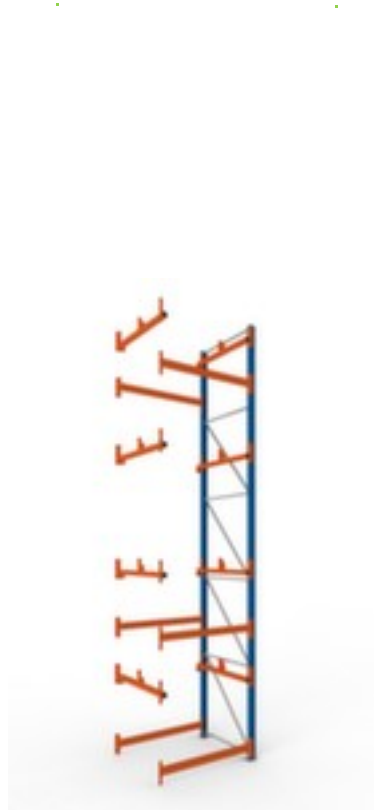

META kabelhaspelstelling MULTIPAL

MULTIPAL, aanbouwveld, hoogte x breedte x diepte 5500 x 1385 x 1100 mm, 4 niveaus met kabelhaspelsteun, staanders met slijtvaste kunststof coating in RAL5010 gentiaanblauw, niveaus met slijtvaste kunststof coating in RAL2001 roodoranje

Artikelnummer: 226847

Das Lagersystem

META Kabeltrommelplank MULTIPAL

Aanbouwveld

kabelhaspelstelling

- aanbouwveld
- schroefstelsysteem
- geschikt voor binnen
- hoogte x breedte x diepte 5500 x 1385 x 1100 mm
- veldlast 5500 kg
- vakbreedte 1300 mm
- 4 niveaus met kabelhaspelsteun
- niveaus met geleidehulzen aan de bomen voor haspelhouder
- Zeer stabiel dankzij diagonaal- en horizontaalschoren