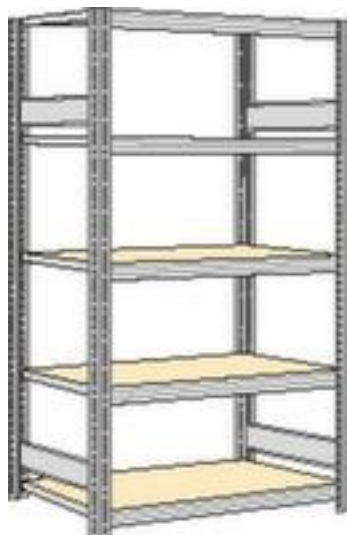

regalwerk rayonnage - rayonnage départ

hauteur x largeur x profondeur 2000 x 1341 x 526 mm, charge max. par tablette 250 kg, 5 niveaux avec sol en bois, angle d'installation droit, utilisation bilatéral - possibilité d'installation flexible librement dans la pièce, montants avec revêtement en zinc anti-corrosion

Numéro d'article: 525282

[REGALWERK]

regalwerk Rayonnage sans boulons à plateaux agglomérés

Rayonnage de départ

rayonnage - rayonnage départ

- Convient pour salles d'archives et entrepôts
- système emboîtable
- hauteur x largeur x profondeur 2000 x 1341 x 526 mm
- charge maximale par élément 2000 kg
- charge max. par tablette 250 kg
- largeur x profondeur compartiment 1285 x 500 mm
- 5 niveaux avec sol en bois
- Réglable au pas de 25 mm
- angle d'installation droit
- utilisation bilatéral - possibilité d'installation flexible librement dans la pièce

Détails techniques

type de meuble	rayonnage	tablette réglable au pas	25 mm
type de rayonnage	rayonnage	utilisation	bilatéral
rayonnage modulaire	système emboîtable	type tablette/niveau	sol en bois
champ de rayonnage	rayonnage départ	surface de montant	galvanisé
convient pour (secteurs)	salles d'archives et entrepôts	surface de traverses	galvanisé
matériau	acier	alignement angle d'installation	droit
hauteur	2000 mm	stabilité / renfort / entretoise	trav. raidissement
largeur	1341 mm	volume de livraison	rayonnage de base avec 2 échelles et plateaux conf. à l'offre
profondeur	526 mm	exécution couleur	galvanisé
charge maxi par tablette	250 kg	livraison	prémonté
charge maxi par élément	2000 kg	certification	GS // label de qualité RAL
nombre de tablettes/niveaux	5 pièce	garantie	5 années
largeur de compartiment	1285 mm	Poids	70,54 kg
profondeur de compartiment	500 mm		