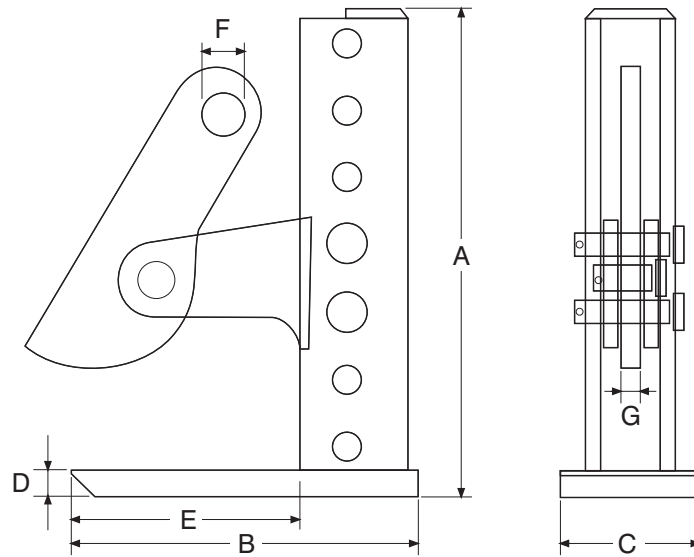

CHV horizontale verstelbare hijsklemmen

Verstelbare hijsklem voor het veilig hijsen en verplaatsen van pakketten en enkele platen in horizontale positie. Deze klemmen altijd per paar gebruiken.

Type	Veilige werklust (kg)	Bek-opening (mm)	A (mm)	B (mm)	C (mm)	D (mm)	E (mm)	F (mm)	G (mm)	Gewicht (kg)	Artikelnummer
CHV-1.5	1500/2	3-180	290	200	90	15	135	30	20	18/2	3315011
CHV-1.5X	1500/2	3-300	410	200	90	15	135	30	20	23/2	3315013
CHV-3.0	3000/2	3-180	300	235	105	20	165	30	20	29/2	3315015
CHV-3.0X	3000/2	3-300	410	235	105	20	165	30	20	31/2	3315017
CHV-4.5	4500/2	3-180	300	235	105	20	165	30	20	32/2	3315019
CHV-4.5X	4500/2	3-420	535	235	105	20	170	30	20	34/2	3315021
CHV-6.0	6000/2	3-180	305	250	120	25	160	30	20	40/2	3315023
CHV-6.0X	6000/2	3-420	540	250	120	25	165	30	20	46/2	3315025
CHV-9.0	9000/2	3-180	305	250	120	25	160	30	20	51/2	3315027
CHV-9.0X	9000/2	3-420	540	250	120	25	165	30	20	60/2	3315029