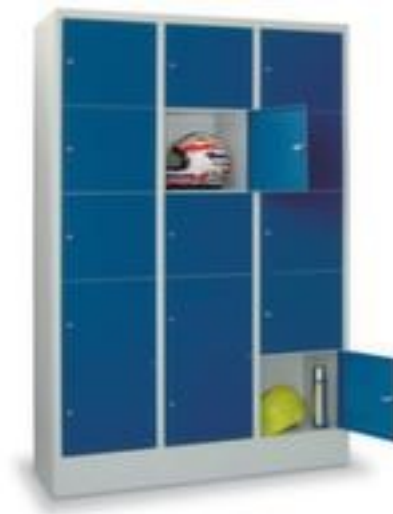

PAVOY

Schließfachschrank

Basis

Höhe x Breite x Tiefe 1850 x 1200 x 500 mm, Mit 15 Fächern, Aufteilung 3x5, Fachbreite 400 mm, Verschließbar mit Zylinderschloss, Unterbau Sockel, Korpus mit schlag- und kratzfester Pulverbeschichtung, Front mit schlag- und kratzfester Pulverbeschichtung

Artikelnummer: 523398

PAVOY Schließfachschrank Basis

Schließfachschrank

- Höhe x Breite x Tiefe 1850 x 1200 x 500 mm
- Mit 15 Fächern, Aufteilung 3x5
- Fachbreite 400 mm
- Fach Höhe x Breite x Tiefe 310 x 320 x 470 mm
- Flügeltür
- Türen mit innenliegenden Drehbolzen
- einwandige Türen mit innenliegenden Drehbolzen
- Verschließbar mit Zylinderschloss
- Unterbau Sockel
- Konstruktion aus Stahlblech, verschweißt