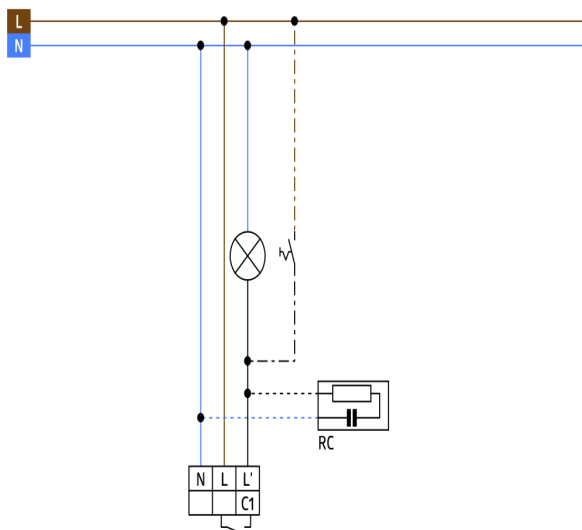

Bewegingsmelders voor buitentoepassingen - LC-Click

LC-Click 200

wit mat, overeenkomstig RAL9010 , Code 91102 zwart mat, overeenkomstig RAL9005 , Code 91122

Productinformatie

- Bewegingsmelder met 200° detectiebereik
- Beweegbare sensorkop
- Eenvoudige montage door de steeksokkel
- Montage op standaard inbouwdozen mogelijk
- Detectiebereik kan met afdeklamellen worden verkleind

Technische gegevens

Spanning:	110 - 240 V AC 50 / 60 Hz
Afmetingen:	103 x 78 x 80 mm
Verbruik:	ca. 0,4 W
Detectiebereik:	horizontaal 200° (Plafondmontage)
Reikwijdte:	max. 12 m dwars max. 4 m frontaal
Detectiezone voor dwars langs de melder lopen:	250 m ² / 2,5 m Montagehoogte
Montagehoogte min./max./aanbevolen:	2 m / 3 m / 2,5 m
Beschermingsgraad/-	IP44 / Klasse II

Bestelgegevens

Omschrijving	Kleur	Code	EAN-Code
LC-Click 200	wit mat, overeenkomstig RAL9010	91102	4007529911028
LC-Click 200	zwart mat, overeenkomstig RAL9005	91122	4007529911226

Accessoires

Omschrijving	Kleur	Code	EAN-Code
Beschermingskorf BSK (\emptyset 164 x 143 mm)	wit	92467	4007529924677
RC-filter	wit	10880	4007529108800
Mini RC-filter	zwart	10882	4007529108824

Schakelschema

Detectie bereik

- 1: Dwars langs de melder lopen
- 2: Frontaal naar de melder lopen

© 2022 B.E.G. Brück Electronic GmbH