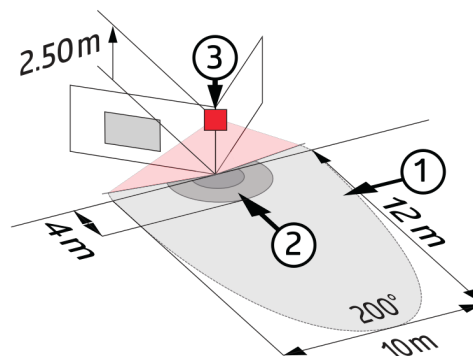

klasse:

Omgevingstemperatuur: -25 °C tot +50 °C

Behuizing: polycarbonaat, UV-bestendig

Kanaal 1 (lichtsturing)

Schakelvermogen: 1000 W, $\cos \varphi = 1$
500 VA, $\cos \varphi = 0,5$
200 W LED

Contacttype: 1x μ -contact, maakcontact/NO

Nalooptijd: 4 s - 20 min

Inschakeldrempel: 10 - 300 Lux

Bestelgegevens

Omschrijving	Kleur	Code	EAN-Code
LC-Click 200	wit mat, overeenkomstig RAL9010	91102	4007529911028
LC-Click 200	zwart mat, overeenkomstig RAL9005	91122	4007529911226

Accessoires

Omschrijving	Kleur	Code	EAN-Code
Beschermingskorf BSK ($\emptyset$ 164 x 143 mm)	wit	92467	4007529924677
RC-filter	wit	10880	4007529108800
Mini RC-filter	zwart	10882	4007529108824

Schakelschema

Detectie bereik