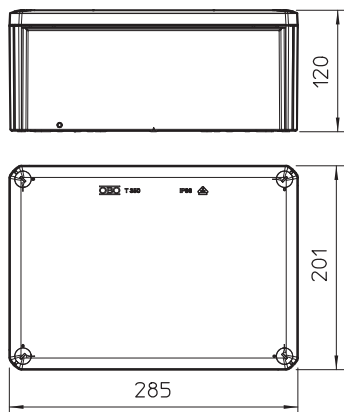

Stamgegevens

Bestelnr.	2007303
Type	T 350 OE
Omschrijving 1	Kabeldoos
Omschrijving 2	35mm² 500V, IP66
Dimensie	285x201x120
Kleur	lichtgrijs
RAL-nummer	7035
Materiaal	Polypropyleen, glasvezelversterkt
Materiaal-afk.	PP/GF
Kleinste verkoop-eenheid (VG)	1,00 Stuk
Gewicht	58,80 kg/100 st.

Technisch specificatieblad

Kabeldozen T 350, gesloten

Artikelnr. 2007303

Technische gegevens

Lengte	285,00 mm
Breedte	201,00 mm
Zijhoogte	120,00 mm
Binnenafmetingen	267x182x110 mm
Afmetingen LxBxH	285x201x120 mm
Afmetingen	285x201x120 mm
Rijgbaar	<input checked="" type="checkbox"/>
Soort invoer	Kabel
Soort invoer	geen
Soort doorvoer behuizing	zonder
Uitvoering	gesloten
Nominale isolatiespanning Ui	500,00 V
Uitrusting	zonder
Deksel	niet transparant
Dekselbevestiging	geschroefd
Kabelinvoeren	geen
Invoer achteraan	<input checked="" type="checkbox"/>
Explosieveilige uitvoering	<input type="checkbox"/>
moelijk ontvlambaar	Vlamvertragend volgens VDE 0471/DIN 695 deel 2-1, testtemperatuur 750°C
Vorm	Rechthoekig
Functiebehoud (ETIM)	Zonder
Voor Ex-zone	zonder
voor Ex-zone gas	zonder
voor Ex-zone stof	zonder
Glasvezelversterkt	<input checked="" type="checkbox"/>
Halogeenvrij	<input checked="" type="checkbox"/>
Met afscherming	<input type="checkbox"/>
Met deksel	ja
Met deksel	<input checked="" type="checkbox"/>
Montagetype	Wand-/plafondmontage
Montagetype	Wand-/plafondmontage
Nominale doorsnede	35,00 mm ²
Nominale spanning	500,00 V
Beschermingsgraad	IP66
Beschermingsgraad	IP66
Beschermingsgraad IK-code	IK05
verzegelbaar	<input checked="" type="checkbox"/>
Temperatuurbereik	-5,00 - 60,00 °C
Transparante deksel	<input type="checkbox"/>
Weersbestendig	<input type="checkbox"/>