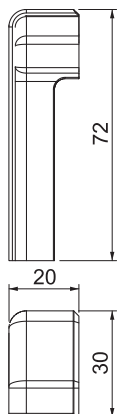

Technisch specificatieblad

Eindstuk SLT ESre2070

Artikelnr. 6132305

Eindstuk (rechts) als hulpstuk voor de plintgoot.

Voor een nette afsluiting van het kanaalsysteem. Om op de kanaaleinden te bevestigen.

PVC Polyvinylchloride

Stamgegevens

Bestelnr.	6132305
Type	SLT ESre2070 rws
Omschrijving 1	Eindstuk rechts
Kleur	zuiver wit
RAL-nummer	9010
Materiaal	Polyvinylchloride
Materiaal-afk.	PVC
Kleinste verkoop-eenheid (VG)	10 Stuk
Gewicht	0,80 kg/100 st.

Technische gegevens

Lengte	30,00 mm
Breedte	20,00 mm
Zijhoogte	72,00 mm
Uitvoering	Rechts
Decor	zonder
Afdichtlip deksel	zonder
Halogeenvrij	<input type="checkbox"/>
Met tapijtdeklát	<input checked="" type="checkbox"/>
Voorgeperste gaten	<input type="checkbox"/>