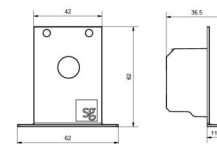

Lineal recessed Start kit Wit

Artikelcode: 8246095693
EAN: 5703821180207

Lichttechniek

Fotobiologische veiligheid: RG 0

Materiaal en afwerking

Kleur: Wit (RAL 9003)

Montage/Aansluiting

Montage: Binnen
Module: Start kit
Kabel: Cable 5x0,75mm² 2,5m

Afmetingen

Lengte (mm) L: 285
Breedte (mm) W: 240
Hoogte (mm) H: 36
Gewicht (kg) bruto/netto: 0.435 / 0.4

Verpakking

Verpakkingsafmetingen (mm): 300 x 245 x 40

5 7 0 3 8 2 1 1 8 0 2 0 7