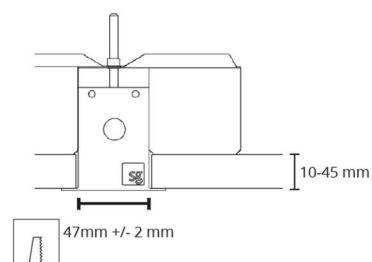

Lineal recessed Start kit Wit

Artikelcode: 8246095693
EAN: 5703821180207

Lichttechniek

Fotobiologische veiligheid: RG 0

Materiaal en afwerking

Kleur: Wit (RAL 9003)

Montage/Aansluiting

Montage: Binnen
Module: Start kit
Kabel: Cable 5x0,75mm² 2,5m

Afmetingen

Lengte (mm) L: 285
Breedte (mm) W: 240
Hoogte (mm) H: 36
Gewicht (kg) bruto/netto: 0.435 / 0.4

Verpakking

Verpakkingsafmetingen (mm): 300 x 245 x 40

5 7 0 3 8 2 1 1 8 0 2 0 7