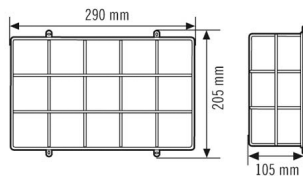

Technische gegevens

ALGEMEEN

Apparaatcategorie	Bescherming
-------------------	-------------

BEHUIZING

Afmetingen	Lengte 290 mm x Breedte 205 mm x Hoogte/ diepte 105 mm
------------	---

Gewicht	426 g
Materiaal	Gelakt staal
Kleur	wit, overeenkomstig RAL 9010

Maattekening

Gedetailleerde productbeschrijving

- Beschermkorf voor decentrale noodverlichting uit de serie SLE voor wandmontage
- Snel en gemakkelijk te monteren dankzij handige montageclips