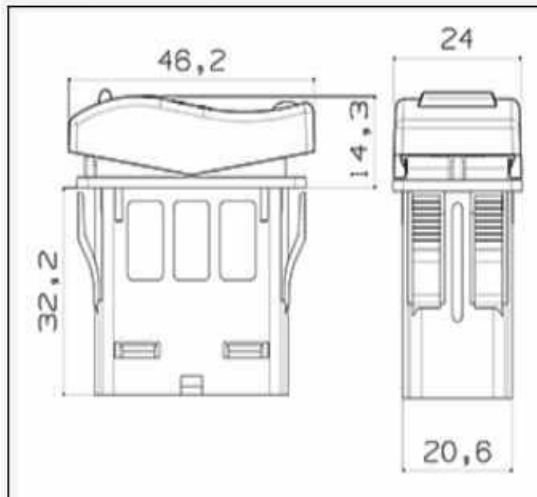

Produktcode	3250 - 3A - 00 - 1 - 0 A0 - bl - 0000 - 0000 - 00
Produktfamilie	Wippschalter
Schaltfunktion	2x1-polig Ein - Aus - Ein
Beleuchtung	Ohne Beleuchtung
Schaltleistung	AgNi Kontakte - bis 10 A
Dichtung	Keine Dichtung
Kappentyp	Typ A Keine Sperrfunktion
Kappenfarbe	Schwarz, ähnlich RAL 9005
Funktionsbeleuchtung	Keine Funktion

Kappe

Technische Zeichnung

Schaltplan