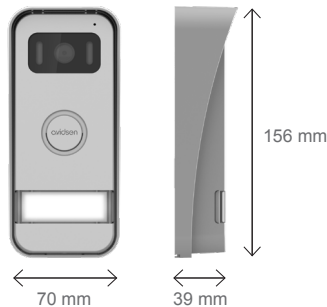

RECYCLED
PLASTIC
75 %

RECYCLED
ALUMINIUM
100 %

TECHNISCHE MERKMALE

Verkabelung	2-Draht-Technik
Maximaler Abstand	100 m
Steuerung	Türöffner UND Tor
Klingelton	6 Klingeltöne Geräuschpegel: 85 dB
Merkmale Monitor	Diagonale: 7 Zoll (18 cm) Auflösung: 800 x 480 px Montage: Wandmontage
Merkmale Türsprechanlage	Sensor: C-MOS Farbe 600 TVL Blickwinkel: 100° Nachtsicht: Unsichtbare IR-LEDs Beleuchtete Klingeltaste: Ja Beleuchtetes Namensschild: Ja Steuerung Türöffner: 12 V/1,1 A max. Steuerung Tor: Schaltvermögen max. 12 V/2 A Montage: Aufputzmontage
Einstellungen	Helligkeit, Kontrast und Klingel-Lautstärke
Ausführung	Monitor: schwarzer zu 75 % recycelter Kunststoff Türsprechanlage: zu 100 % recyceltes Aluminium
Elektrische Eigenschaften	17 V DC/1,5 A
Elektrischer Anschluss	Steckernetzteil
Betriebstemperatur	-20 °C/+60 °C
Verwendung	Monitor: innen Türsprechanlage: außen (IP44)
Merkmale des Einzelprodukts	Abmessungen des Monitors: 133 (H) x 196 (B) x 18 (T) mm Abmessungen der Türsprechanlage: 156 (H) x 70 (B) x 39 (T) mm

INHALT DES SETS

- 1 7-Zoll-Farbmonitor
- 1 Türsprechanlage
- 1 Netzversorgung
- 1 Wandhalterung für den Monitor
- Befestigungsschrauben
- 1 Schnellstartanleitung

SCHALTPLAN

3345111123000