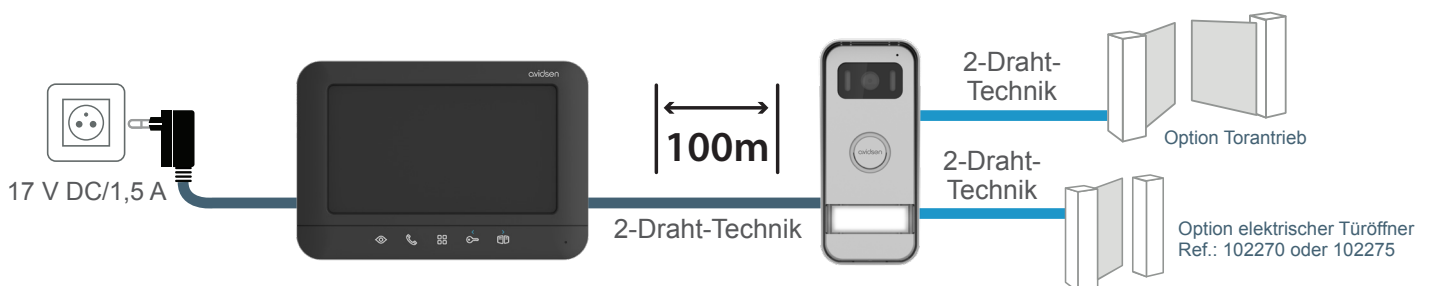

RECYCLED
PLASTIC
75 %

RECYCLED
ALUMINIUM
100 %

TECHNISCHE MERKMALE

Verkabelung	2-Draht-Technik
Maximaler Abstand	100 m
Steuerung	Türöffner UND Tor
Klingelton	6 Klingeltöne Geräuschpegel: 85 dB
Merkmale Monitor	Diagonale: 7 Zoll (18 cm) Auflösung: 800 x 480 px Montage: Wandmontage
Merkmale Türsprechanlage	Sensor: C-MOS Farbe 600 TVL Blickwinkel: 100° Nachtsicht: Unsichtbare IR-LEDs Beleuchtete Klingeltaste: Ja Beleuchtetes Namensschild: Ja Steuerung Türöffner: 12 V/1,1 A max. Steuerung Tor: Schaltvermögen max. 12 V/2 A Montage: Aufputzmontage
Einstellungen	Helligkeit, Kontrast und Klingel-Lautstärke
Ausführung	Monitor: schwarzer zu 75 % recycelter Kunststoff Türsprechanlage: zu 100 % recyceltes Aluminium
Elektrische Eigenschaften	17 V DC/1,5 A
Elektrischer Anschluss	Steckernetzteil
Betriebstemperatur	-20 °C/+60 °C
Verwendung	Monitor: innen Türsprechanlage: außen (IP44)
Merkmale des Einzelprodukts	Abmessungen des Monitors: 133 (H) x 196 (B) x 18 (T) mm Abmessungen der Türsprechanlage: 156 (H) x 70 (B) x 39 (T) mm

INHALT DES SETS

- 1 7-Zoll-Farbmonitor
- 1 Türsprechanlage
- 1 Netzversorgung
- 1 Wandhalterung für den Monitor
- Befestigungsschrauben
- 1 Schnellstartanleitung

SCHALTPLAN

3345111123000