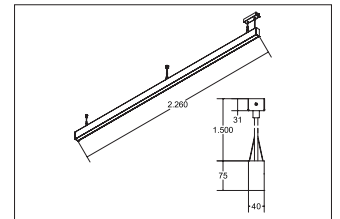

## LED-Pendel-Profilleuchte direkt/indirekt BIRO40

**Artikel-Nr. 77334694**

LED-Pendel-Profilleuchte direkt/indirekt BIRO40, silber, rechteckigAusführung: LED, Montageart: Pendelmontage, Montageort: Deckenmontage, Material: Aluminium / Acryl, Schutzart: nach DIN EN 60529: IP20, Schutzklasse: (EN 61140) I, Spannung: 230V AC 50Hz, Leistung: 94.9W, Lichtstrom: 11.810lm, Farbtemperatur: 4000 K, Lichtfarbe: weiß, Abstrahlwinkel: 80°, Verstellbarkeit: nicht verstellbar, mit Betriebsgerät, Art der Dimmung: DALI .

**Artikel-Nr.** 77334694  
**Stand:** 22.07.2021 02:44

Ansteuerung	DALI
Farbe	silber
Lichtfarbe	4000 K
Blendungsbewertung	UGR < 19
Systemeffizienz	124 lm/W
Lichtstrom	11.810 lm
Werkstoff der Abdeckung	mikroprismatisch
Länge	2264 mm
Farbwiedergabe	CRI > 90
Abstrahlwinkel	80 °

Material	Aluminium / Acryl
Ausführung	LED
Leuchtmittel	LED
Spannung	230V AC 50Hz
Schutzart	IP20
Schutzklasse	I
Verstellbarkeit	nicht verstellbar
Breite	40 mm
Höhe	75 mm
Schaltungsart	Parallelschaltung
Pendellänge max.	1.500 mm