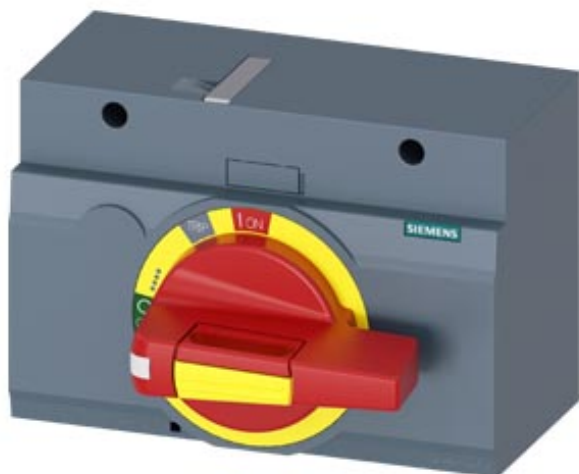

Frontdrehantrieb Not-Aus IEC IP30/40 Zubehör für: 3VA1 400/630
3VA2 400/630

Ausführung

Produkt-Markename	SETRON
Produkt-Bezeichnung	Zubehör
Ausführung des Produkts	Frontdrehantrieb
Zubehör	Frontdrehantrieb

Allgemeine technische Daten

Schutzart IP inkl. Erläuterung	IP30
--------------------------------	------

Mechanischer Aufbau

Höhe	94 mm
Breite	138 mm
Gesamttiefe	108 mm
Nettogewicht	364 g

Approbationen Zertifikate