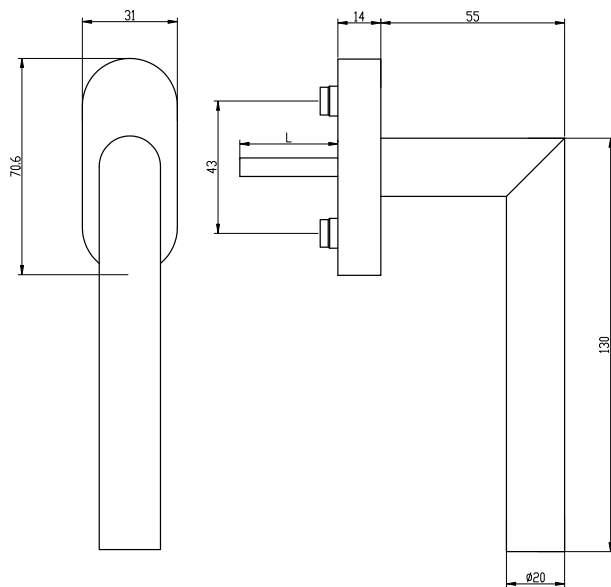

- Hochwertige Materialien für Langlebigkeit
- 4-Kugel Unterkonstruktion für exakte Rastung
- Formschön und elegant am Fenster
- Verdeckte Verschraubung durch bereits vorgesteckte Schrauben

Produkteigenschaften:

Der blaugelb Fenstergriff FGS 90°-Form aus hochwertigem Edelstahl besticht durch seine Eleganz und Geradlinigkeit und macht an jedem Fenster eine gute Figur. Durch die Unterkonstruktion mit einer präzisen 4-Kugel-Rastung steht der Fenstergriff immer in exakter Position zur Rosette und vervollständigt den hochwertigen Gesamteindruck. Der Fenstergriff wird inklusive vorgesteckter Befestigung für die jeweilige Stiftlänge und Nocken-aufsteckringen 10/12 mm geliefert.

Produktvorteile:

- hochwertige Materialien für Langlebigkeit
- 4-Kugel Unterkonstruktion für exakte Rastung
- formschön und elegant am Fenster
- verdeckte Verschraubung

Technische Daten:

| | |
|---------------------|---|
| Material: | Edelstahl Werkstoff Nr. 1.4301 |
| Oberfläche: | fein matt |
| Rastung: | vierfach, 90° |
| Vierkantstift: | 7 mm Stahl |
| Stiftlängen: | 32 / 37 / 43 mm |
| Nockendurchmesser: | 10 mm (10/12 mm Hülsen) |
| Rosettenmaße: | 31 x 70,6 x 14 mm (oval) |
| Befestigung: | 2 Senkkopfschrauben M5x40 / 45 / 50 mm verzinkt |
| Verpackungseinheit: | 20 Stück |

| Artikelname | VE | Art-Nr. |
|---|----------|---------|
| blaugelb FGS Edelstahl 90°-Form 10/32 M5x40 | 20 Stück | 0430310 |
| blaugelb FGS Edelstahl 90°-Form 10/37 M5x45 | 20 Stück | 0430375 |
| blaugelb FGS Edelstahl 90°-Form 10/43 M5x50 | 20 Stück | 0430376 |