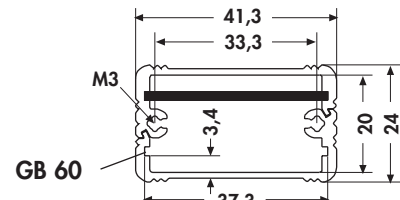

GB 58
AKG 33 24...

GB 60
AKG 41 24...