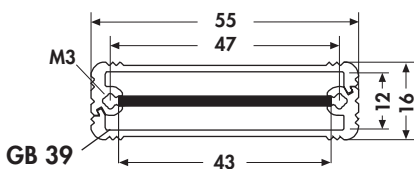

GB 59
AKG 41 16...
D-Sub 15-polig (→ f.con I 1-16)

GB 39
AKG 55 16...
D-Sub 25-polig (→ f.con I 1-16)