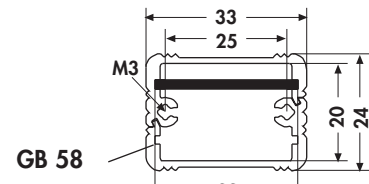

Aluminium-Kleingehäuse

Miniature aluminium casing

Boîtier Al de petite dimension

GB 57
AKG 33 16...
D-Sub 9-polig (→ f.con I 1-16)

GB 57/58
AKG 33 20...

GB 58
AKG 33 24...

GB 59
AKG 41 16...
D-Sub 15-polig (→ f.con I 1-16)