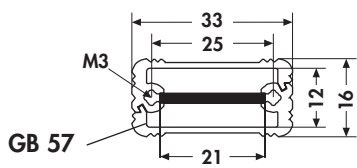

Aluminium-Kleingehäuse

Miniature aluminium casing

Boîtier Al de petite dimension

GB 57
AKG 33 16...
D-Sub 9-polig (→ f.con I 1-16)

GB 57/58
AKG 33 20...

GB 58
AKG 33 24...

GB 59
AKG 41 16...
D-Sub 15-polig (→ f.con I 1-16)