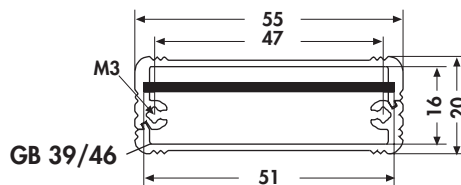

GB 39/46
AKG 55 20...