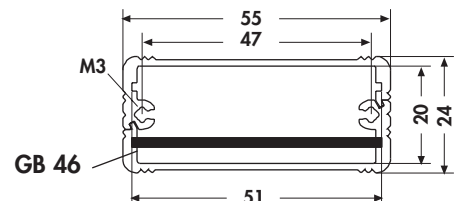

Aluminium-Kleingehäuse

Miniature aluminium casing

Boîtier Al de petite dimension

GB 57
AKG 33 16...
D-Sub 9-polig (→ f.con I 1-16)

GB 57/58
AKG 33 20...

GB 58
AKG 33 24...

GB 59
AKG 41 16...
D-Sub 15-polig (→ f.con I 1-16)

GB 59/60
AKG 41 20...

GB 60
AKG 41 24...

GB 39
AKG 55 16...
D-Sub 25-polig (→ f.con I 1-16)

GB 39/46
AKG 55 20...

GB 46
AKG 55 24...

GB 62
AKG 69 16...

GB 62/64
AKG 69 20...
D-Sub 50-polig (→ f.con I 1-16)

GB 64
AKG 69 24...