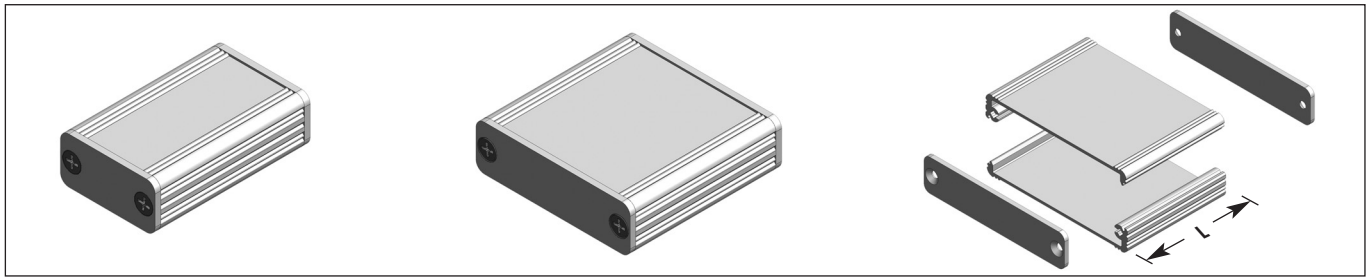

Aluminium-Kleingehäuse

Miniature aluminium casing

Boîtier Al de petite dimension

GB 57
AKG 33 16...
D-Sub 9-polig (→ f.con I 1-16)

GB 57/58
AKG 33 20...

GB 58
AKG 33 24...

GB 59
AKG 41 16...
D-Sub 15-polig (→ f.con I 1-16)