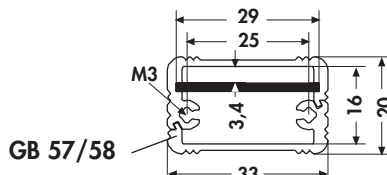

Aluminium-Kleingehäuse

Miniature aluminium casing

Boîtier Al de petite dimension

GB 57
AKG 33 16...
D-Sub 9-polig (→ f.con I 1-16)

GB 57/58
AKG 33 20...

GB 58
AKG 33 24...

GB 59
AKG 41 16...
D-Sub 15-polig (→ f.con I 1-16)