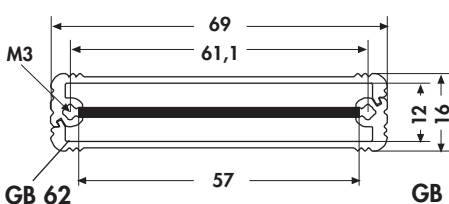

Aluminium-Kleingehäuse

Miniature aluminium casing

Boîtier Al de petite dimension

GB 57
AKG 33 16...
D-Sub 9-polig (→ f.con I 1-16)

GB 57/58
AKG 33 20...

GB 58
AKG 33 24...

GB 59
AKG 41 16...
D-Sub 15-polig (→ f.con I 1-16)

GB 59/60
AKG 41 20...

GB 60
AKG 41 24...

GB 39
AKG 55 16...
D-Sub 25-polig (→ f.con I 1-16)

GB 39/46
AKG 55 20...

GB 46
AKG 55 24...

GB 62
AKG 69 16...

GB 62/64
AKG 69 20...
D-Sub 50-polig (→ f.con I 1-16)

GB 64
AKG 69 24...