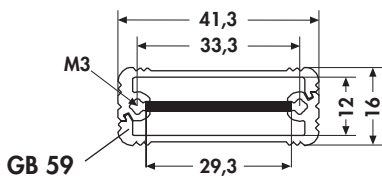

Aluminium-Kleingehäuse

Miniature aluminium casing

Boîtier Al de petite dimension

GB 57
AKG 33 16...
D-Sub 9-polig (→ f.con I 1-16)

GB 57/58
AKG 33 20...

GB 58
AKG 33 24...

GB 59
AKG 41 16...
D-Sub 15-polig (→ f.con I 1-16)