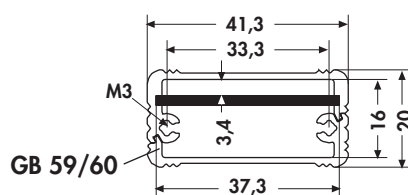

Aluminium-Kleingehäuse

Miniature aluminium casing

Boîtier Al de petite dimension

GB 57
AKG 33 16...
D-Sub 9-polig (→ f.con I 1-16)

GB 57/58
AKG 33 20...

GB 58
AKG 33 24...

GB 59
AKG 41 16...
D-Sub 15-polig (→ f.con I 1-16)