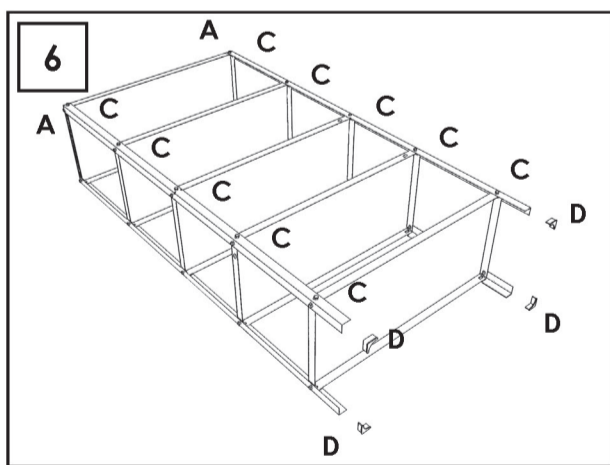

STANDARD MOUNTING

SIMONCLASSIC

150 kg
350 lb

SIMONCLICK

400 kg
900 lb

SIMONTALLER

700 kg
1550 lb

SIMONAUTO

300 kg
660 lb

SIMONWORK

800 kg
1800 lb

SIMONLOCKER

SIMONOFFICE

275 kg
600 lb

SIMONHOME

150 kg
350 lb

SIMONGARDEN

600 kg
1350 lb

SIMONTITÁN   **SIMONINOX**

900 kg
1990 lb

SIMONINDUSTRIAL

SIMONPALET   **SIMONLEVER**

4500 kg   9950 lb

ALTILLOS Y PASILLOS ELEVADOS
PLATFORMS AND MEZZANINES
LAGERBÜHNEN • PLATES-FORMES ET MEZZANINES

www.simonrack.com • www.simonrack.com • www.simonrack.com • www.simonrack.com • www.simonrack.com

* Kg / lb por bandeja con carga uniformemente repartida
Kg / lb per shelf uniformly distributed load
Kg / lb pro fach bei gleichmäßig verteilter last
Kg / lb par plateau avec charge uniformément répartie