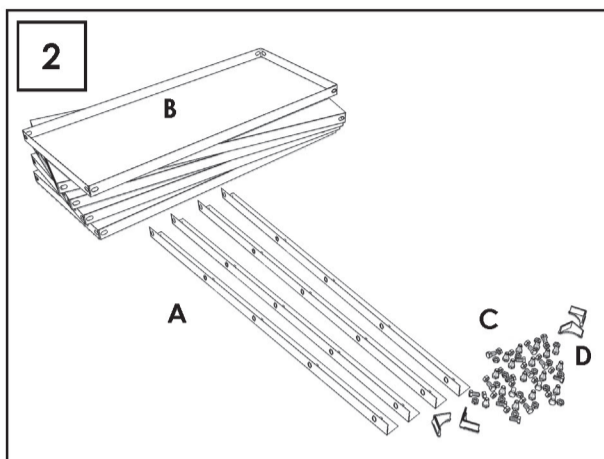

STANDARD MOUNTING

SIMONCLASSIC

150 kg
350 lb

SIMONCLICK

400 kg
900 lb

SIMONTALLER

700 kg
1550 lb

SIMONAUTO

300 kg
660 lb

SIMONWORK

800 kg
1800 lb

SIMONLOCKER

SIMONOFFICE

275 kg
600 lb

SIMONHOME

150 kg
350 lb

SIMONGARDEN

600 kg
1350 lb

SIMONTITÁN   **SIMONINOX**

900 kg
1990 lb

SIMONINDUSTRIAL

SIMONPALET   **SIMONLEVER**

4500 kg   9950 lb

ALTILLOS Y PASILLOS ELEVADOS
PLATFORMS AND MEZZANINES
LAGERBÜHNEN • PLATES-FORMES ET MEZZANINES

www.simonrack.com • www.simonrack.com • www.simonrack.com • www.simonrack.com • www.simonrack.com

* Kg / lb por bandeja con carga uniformemente repartida
Kg / lb per shelf uniformly distributed load
Kg / lb pro fach bei gleichmäßig verteilter last
Kg / lb par plateau avec charge uniformément répartie