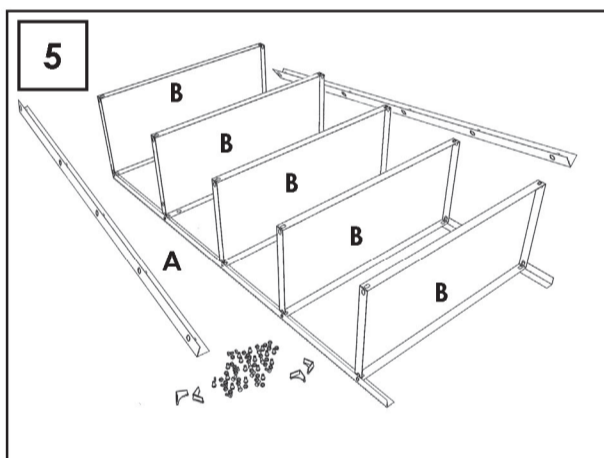

STANDARD MOUNTING

SIMONCLASSIC

150 kg
350 lb

SIMONCLICK

400 kg
900 lb

SIMONTALLER

700 kg
1550 lb

SIMONAUTO

300 kg
660 lb

SIMONWORK

800 kg
1800 lb

SIMONLOCKER

SIMONOFFICE

275 kg
600 lb

SIMONHOME

150 kg
350 lb

SIMONGARDEN

600 kg
1350 lb

SIMONTITÁN   **SIMONINOX**

900 kg
1990 lb

SIMONINDUSTRIAL

SIMONPALET   **SIMONLEVER**

4500 kg   9950 lb

ALTILLOS Y PASILLOS ELEVADOS
PLATFORMS AND MEZZANINES
LAGERBÜHNEN • PLATES-FORMES ET MEZZANINES

www.simonrack.com • www.simonrack.com • www.simonrack.com • www.simonrack.com • www.simonrack.com

* Kg / lb por bandeja con carga uniformemente repartida
Kg / lb per shelf uniformly distributed load
Kg / lb pro fach bei gleichmäßig verteilter last
Kg / lb par plateau avec charge uniformément répartie