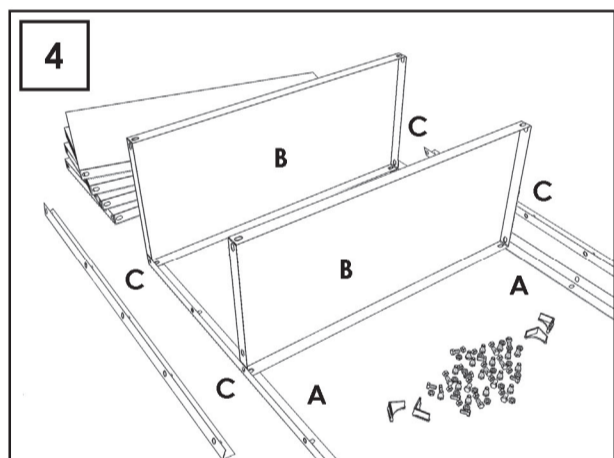

STANDARD MOUNTING

SIMONCLASSIC

150 kg
350 lb

SIMONCLICK

400 kg
900 lb

SIMONTALLER

700 kg
1550 lb

SIMONAUTO

300 kg
660 lb

SIMONWORK

800 kg
1800 lb

SIMONLOCKER

SIMONOFFICE

275 kg
600 lb

SIMONHOME

150 kg
350 lb

SIMONGARDEN

600 kg
1350 lb

SIMONTITÁN   **SIMONINOX**

900 kg
1990 lb

SIMONINDUSTRIAL

SIMONPALET   **SIMONLEVER**

4500 kg   9950 lb

ALTILLOS Y PASILLOS ELEVADOS
PLATFORMS AND MEZZANINES
LAGERBÜHNEN • PLATES-FORMES ET MEZZANINES

www.simonrack.com • www.simonrack.com • www.simonrack.com • www.simonrack.com • www.simonrack.com

* Kg / lb por bandeja con carga uniformemente repartida
Kg / lb per shelf uniformly distributed load
Kg / lb pro fach bei gleichmäßig verteilter last
Kg / lb par plateau avec charge uniformément répartie