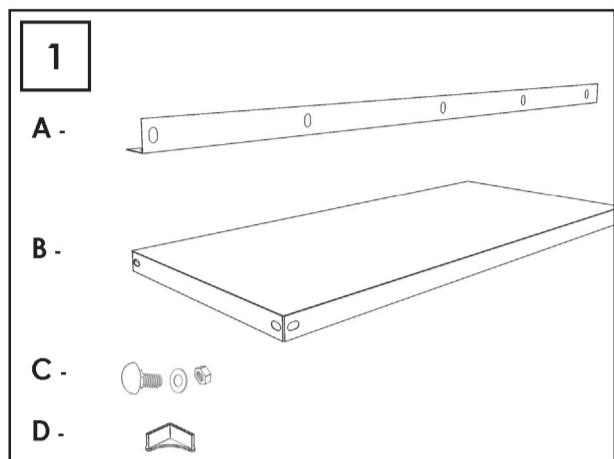

STANDARD MOUNTING

SIMONCLASSIC

150 kg
350 lb

SIMONCLICK

400 kg
900 lb

SIMONTALLER

700 kg
1550 lb

SIMONAUTO

300 kg
660 lb

SIMONWORK

800 kg
1800 lb

SIMONLOCKER

SIMONOFFICE

275 kg
600 lb

SIMONHOME

150 kg
350 lb

SIMONGARDEN

600 kg
1350 lb

SIMONTITÁN   **SIMONINOX**

900 kg
1990 lb

SIMONINDUSTRIAL

SIMONPALET   **SIMONLEVER**

4500 kg   9950 lb

ALTILLOS Y PASILLOS ELEVADOS
PLATFORMS AND MEZZANINES
LAGERBÜHNEN • PLATES-FORMES ET MEZZANINES

www.simonrack.com • www.simonrack.com • www.simonrack.com • www.simonrack.com • www.simonrack.com

* Kg / lb por bandeja con carga uniformemente repartida
Kg / lb per shelf uniformly distributed load
Kg / lb pro fach bei gleichmäßig verteilter last
Kg / lb par plateau avec charge uniformément répartie