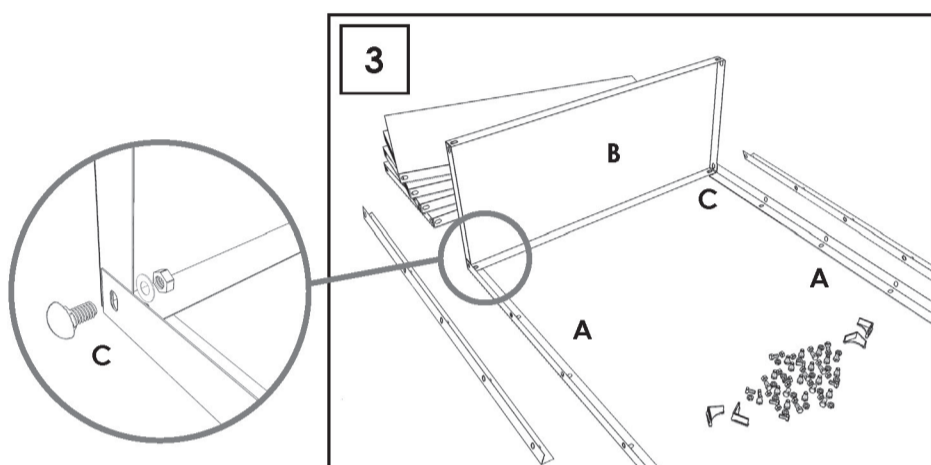

STANDARD MOUNTING

SIMONCLASSIC

150 kg
350 lb

SIMONCLICK

400 kg
900 lb

SIMONTALLER

700 kg
1550 lb

SIMONAUTO

300 kg
660 lb

SIMONWORK

800 kg
1800 lb

SIMONLOCKER

SIMONOFFICE

275 kg
600 lb

SIMONHOME

150 kg
350 lb

SIMONGARDEN

600 kg
1350 lb

SIMONTITÁN   **SIMONINOX**

900 kg
1990 lb

SIMONINDUSTRIAL

SIMONPALET   **SIMONLEVER**

4500 kg   9950 lb

ALTILLOS Y PASILLOS ELEVADOS
PLATFORMS AND MEZZANINES
LAGERBÜHNEN • PLATES-FORMES ET MEZZANINES

www.simonrack.com • www.simonrack.com • www.simonrack.com • www.simonrack.com • www.simonrack.com

* Kg / lb por bandeja con carga uniformemente repartida
Kg / lb per shelf uniformly distributed load
Kg / lb pro fach bei gleichmäßig verteilter last
Kg / lb par plateau avec charge uniformément répartie