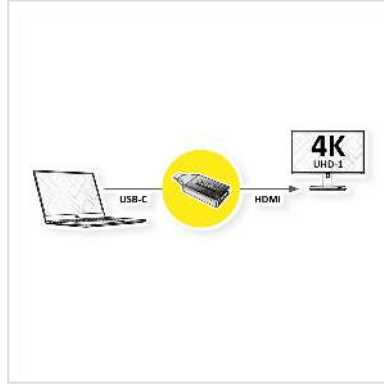

ROLINE GOLD Adaptateur Type C - HDMI, M/F

Numéro d'article	12.03.3231
Constructeur	ROLINE
Référence constructeur	12.03.3231
EAN (pièce unique)	7630049618794

roline
Designed for Professionals

Connectez un téléviseur, un moniteur ou un projecteur via HDMI à votre MacBook, Ultrabook, notebook/ordinateur portable, PC ou appareil mobile avec connexion USB Type C - à des résolutions jusqu'à 3840x2160 @60Hz!

- USB 3.1 / USB 3.2 Gen 2 Type C vers adaptateur de HDMI
- Pour dupliquer ou étendre votre écran vers un téléviseur, un moniteur ou un beamer/projecteur
- Résolution maximale: 3840x2160 @60Hz
- Adaptateur enfichable avec facteur de forme minimal et boîtier en aluminium massif
- Aucune alimentation électrique supplémentaire n'est nécessaire
- Connexions: Prise HDMI et connecteur USB type C

Caractéristiques techniques

Constructeur	ROLINE
Groupe de produits	Adaptateur, Termineur, Convertisseur
Types de produits	Adaptateur USB-HDMI
Couleur	noir / or
Comprend	adaptateur enfichable
Résolution maximale	3840 x 2160 @60Hz (4K, UHD-1)
Raccordement face 1 (PC)	Type C mâle