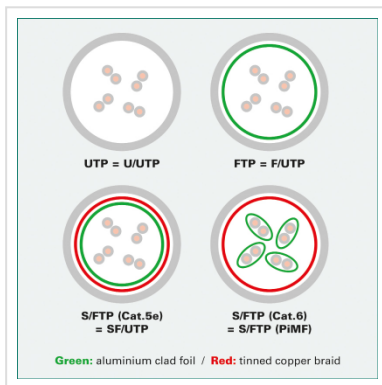

# ROLINE S/FTP Cat.5e patchkabel, grijs, 1,0 m

<b>Art.nr.</b>	21.15.0301
<b>Fabrikant</b>	ROLINE
<b>Art.nr. fabrikant</b>	21.15.0301
<b>EAN (een stuk)</b>	7611990136896

**roline**<sup>®</sup>  
Designed for Professionals

## Kant en klaar dubbel afgeschermde Twisted-Pair patchkabel met RJ-45 connectoren aan beide uiteinden.

- Geschikt voor professionele en industriële toepassingen.
- Klaar voor gebruik.
- Buigbaar dank zij de aan gespoten speciale tule met knikbescherming.
- 1:1 aangesloten volgens EIA/TIA568.
- Opbouw: 8 aders soepel met afscherming van polysterfolie met aluminium
- Extra afscherming door gevlochten koperen mantel.
- Impedantie: 100 Ohm.
- Hoogwaardige vergulde contacten.

### Advies:

Wij raden u aan, om bij de opbouw van een nieuw netwerk, de volgende componenten te gebruiken voor de hoogst mogelijke dataoverdracht en de beste test resultaten:

21.15.0020 ROLINE Cat.5e S/FTP installatiekabel massief.

### Technische specificaties

Producent	ROLINE
Produkt groep	Twisted Pair Kabel
Produkt type	S/FTP Patchkabel
Kleur	grijs
Lengte	1 m
Afschermings type	SFTP
Overdracht kwaliteit	Cat5e / Class D
Impedantie	100 Ohm
Aantal aders	8
Kabel type	Soepel
Crossed	nee
Kleur (Tule)	grijs
Kabel LSOH	nee
Connector type RJ45	Standaard