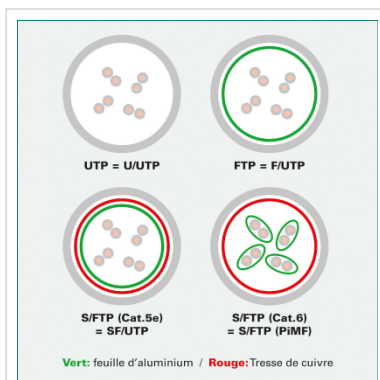

# Cordon ROLINE UTP Cat.6, LSOH, Component Level, vert, 1,0 m

<b>Numéro d'article</b>	21.15.2531
<b>Constructeur</b>	ROLINE
<b>Référence constructeur</b>	21.15.2531
<b>EAN (pièce unique)</b>	7611990168422

**roline**<sup>®</sup>  
Designed for Professionals

**Ces cordons de brassage ou câbles de raccordement offrent une qualité Cat.6-Component-Level, c'est-à-dire qu'ils ont répondu à la norme exigeante de la catégorie 6.**

- Cordon Twisted Pair non-blindé de grande qualité équipé de connecteurs RJ-45 non-blindés
- Contacts dorés de grande valeur
- Résistants grâce à une protection anti-plier
- Assignation des pins: 1:1 selon EIA/TIA 568, 8 fils
- Structure: 8 fils tresse
- Impédance: 100 Ohm

## Caractéristiques techniques

Constructeur	ROLINE
Groupe de produits	Câble Twisted Pair
Types de produits	Cordon UTP
Couleur	vert
Longueur	1 m
Type de protection	UTP

Qualité de transmission	Cat6 / Class E
-------------------------	----------------