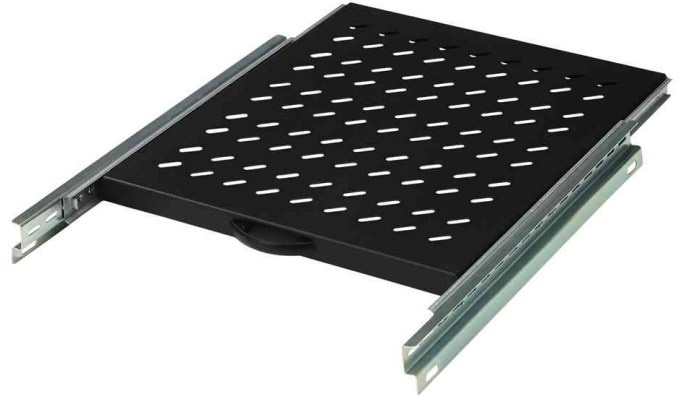

## 19" Fachboden, 1 HE, ausziehbar - für Netzwerkschränke

- mit Griff
- Befestigung an den 4 Winkelprofilen
- stabiles, perforiertes Lochblech
- komplett mit Befestigungsmaterial

**Bestell-Nummer: 11001673 / 11003862:** passt in DIGITUS vor- und unmontierten 19" Netzwerkschränke mit einer Tiefe von 600 mm

**Bestell-Nummer: 11001675 / 11003863:** passt in DIGITUS vor- und unmontierten 19" Netzwerkschränke mit einer Tiefe von 800 mm

**Bestell-Nummer: 11001677 / 11002194:** passt in DIGITUS vor- und unmontierten 19" Netzwerkschränke mit einer Tiefe von 1.000 mm

19" Fachboden, 1 HE, lichtgrau

19" Fachboden, 1 HE, schwarz

Produkt	19" Fachboden, 1 HE, lichtgrau				19" Fachboden, 1 HE, schwarz			
	Einbauhöhe	Ausführung	Belastbarkeit	Breite x Tiefe	Höhe	Farbe	Hersteller-Nummer	Bestell-Nummer
19" Fachboden	1 HE		65 kg	483 x 720 mm	50 mm	lichtgrau	DN-19TRAY2-1000	11001677
			65 kg	483 x 720 mm	50 mm	schwarz	DN19TRAY21000SW	11002194
19" Fachboden, ausziehbar	1 HE	Tiefe: 345 mm Tiefe: 345 mm	25 kg			lichtgrau	DN-19TRAY-2-600	11001673
			25 kg			schwarz	DN-19TRAY2600SW	11003862
	1 HE	Tiefe: 525 mm Tiefe: 525 mm	25 kg			lichtgrau	DN-19TRAY-2-800	11001675
			25 kg			schwarz	DN-19TRAY2800SW	11003863