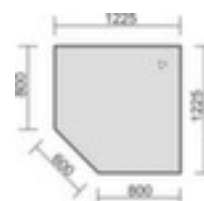

Gera

angle de liaison

Milano

angle 90 °, hauteur x largeur x profondeur 680 - 800 x 1230 x 1230 mm, panneau en bois avec revêtement mélaminé, facile d'entretien finition blanc, forme angulaire, pied d'appui en acier

geramöbel

3 YEARS WARRANTY

Made in Germany

Numéro d'article: 149783

Gera Angle de liaison Milano

angle de liaison

- angle 90 °
- hauteur x largeur x profondeur 680 - 800 x 1230 x 1230 mm
- panneau en bois avec revêtement mélaminé, facile d'entretien finition blanc
- épaisseur 25 mm
- forme angulaire
- bord avec bande de chant en ABS antichoc
- pied d'appui en acier
- Produit livré démonté
- 3 années de garantie

Détails techniques

type de meuble	table	surface de plaque	a. revêt. mélaminé
type de table	accessoires	couleur de la plaque	blanc

Angle	90 °	bord de panneau	bandes de chant en ABS
hauteur	680-800 mm	forme de châssis	pied d'appui
largeur	1230 mm	matériau de châssis	acier
profondeur	1230 mm	conducteur d'électricité	non
épaisseur de panneau	25 mm	livraison	démonté
forme de panneau	angulaire	garantie	3 années
matériau de plaque	bois	Poids	38 kg

Cela s'adapte aussi ...

139644		station de tri, 12 casiers, convient pour DIN C4, pour montage en armoires, hauteur x largeur x profondeur 293 x 723 x 331 mm, en Polystyrène en gris/noir
141266		lampe de table à DEL, 12 x DEL, 10 W, ampoule interchangeable, classe d'efficacité énergétique E, consommation d'énergie pondérée 6 kWh / 1.000 h, variable à 7 niveaux, tête pivotante à 300° et inclinable à 180°, longueur du bras 410 mm, installation avec pied, pied longueur x largeur 190 x 130 mm, en aluminium en argent
503437		Système de consultation sur table, DIN A4 dans format portrait, 10 tableaux de consultation, cadre en 5 coloris