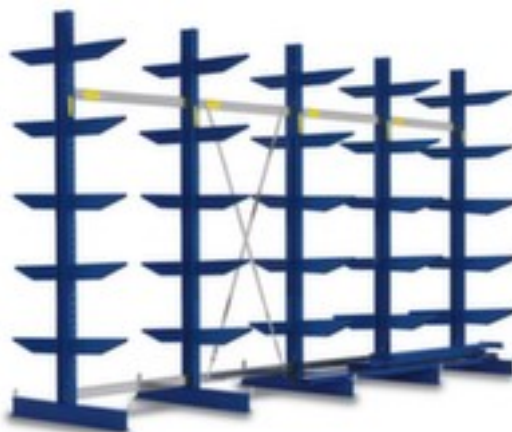

rayonnage cantilever

rayonnage complet (élément de départ et suivant), hauteur x largeur x profondeur 2480 x 5059 x 1120 mm, 5 montants, utilisation bilatéral - possibilité d'installation flexible librement dans la pièce, 6 niveaux de stockage, force par plateau 875 kg, montants décapé au jet de sable et finition peinture époxy en RAL5010 bleu gentiane

Numéro d'article: 737523

Rayonnage cantilever

Rayonnage standard

rayonnage cantilever

- rayonnage complet (élément de départ et suivant)
- système emboîtable
- hauteur x largeur x profondeur 2480 x 5059 x 1120 mm
- 5 montants
- utilisation bilatéral - possibilité d'installation flexible librement dans la pièce
- 6 niveaux de stockage
- 5 niveaux avec bras
- force par plateau 875 kg
- bras de longueur identique, positionnement droit
- profondeur utile 500 mm
- structure en acier
- montants décapé au jet de sable et finition peinture époxy en

Cela s'adapte aussi ...

203501		escabeau sur roulettes, accès à un côté, 8 marches (estrade incl.), hauteur 1,9 m, estrade largeur x profondeur 300 x 250 mm, longueur de lisse 2,7 m, en aluminium
404924		chariots pour charges longues, force 2000 kg, plateau longueur x largeur 2500 x 600 mm, plateforme ouvert avec 2 compartiments de rangement, rehausses : 4 ranches, ranchers amovibles, châssis avec finition époxy résistante aux chocs et aux rayures en RAL5010 bleu gentiane, avec bandage caoutchouc plein
505144		appareil de marquage au sol pour ruban de marquage
524978		support pour transporteurs, rouleau de manutention en acier, diamètre de roulette 60 mm, avec barrette à billes pivotante, force 200 kg, largeur du convoyeur 350 mm, hauteur 758 - 1197 mm