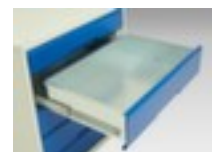

bott **universele kast** verso

hoogte x breedte x diepte 1000 x 800 x 550 mm, 1 niveau met Stalen bodem, 3 lade(n), romp met slag- en krasvaste poedercoating in RAL7035 lichtgrijs, front met slag- en krasvaste poedercoating in RAL7016 antracietgrijs

Artikelnummer: 232560

universele kast

- hoogte x breedte x diepte 1000 x 800 x 550 mm
- constructie van staal, gelast
- dubbele vleugel deur
- 1 niveau met Stalen bodem
- draagvermogen per niveau 75 kg
- 3 lade(n)
- laden hoogte 1x100 mm/1x175 mm
- draagvermogen per lade 75 kg
- ladegeleider 100 %
- uitrusting: legborden, lades
- romp met slag- en krasvaste poedercoating in RAL7035 lichtgrijs
- front met slag- en krasvaste poedercoating in RAL7016 antracietgrijs

Gerelateerde Producten

232994		scheidings- en vakkenwanden, met 5 vakken, passend voor fronthoogte 100 / 125 mm, van staal met corrosiebeschermende zinklaag
232995		scheidings- en vakkenwanden, met 5 vakken, passend voor fronthoogte 175 mm, van staal met corrosiebeschermende zinklaag
232996		scheidings- en vakkenwanden, met 9 vakken, passend voor fronthoogte 100 / 125 mm, van staal met corrosiebeschermende zinklaag
232997		scheidings- en vakkenwanden, met 9 vakken, passend voor fronthoogte 175 mm, van staal met corrosiebeschermende zinklaag
232998		scheidings- en vakkenwanden, met 15 vakken, passend voor fronthoogte 100 / 125 mm, van staal met corrosiebeschermende zinklaag
232999		scheidings- en vakkenwanden, met 15 vakken, passend voor fronthoogte 175 mm, van staal met corrosiebeschermende zinklaag
233015		schuimstofelement, lengte x breedte 800 x 550 mm, van rubber in zwart
233020		Stalen bodem voor universele kast, voor kast breedte x diepte 800 x 550 mm, draagvermogen 75 kg, van staal met corrosiebeschermende zinklaag
233063		binnenlade, hoogte x breedte x diepte 100 x 800 x 550 mm, volledig uittrekbaar, draagvermogen 75 kg, van staal met slag- en krasvaste poedercoating in RAL7016 antracietgrijs