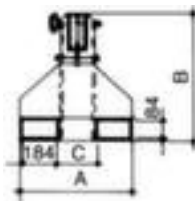

Bauer kraanarm

draagvermogen 2500 kg, hoogte x
lengte x breedte 555 x 2200 - 3690 x
540 mm, kraanarm 8-voudig
uittrekbaar, in neiging verstelbaar,
van staal gelakt in RAL 5012
lichtblauw

Artikelnummer: 346559

Bauer Telescopische kraanarm

helling verstelbaar

kraanarm

- draagvermogen 2500 kg
- hoogte x lengte x breedte 555 x 2200 - 3690 x 540 mm
- inrijhoogte x inrijbreedte 84 x 184 mm
- afstand vorkslaffen 156 mm
- Met afglijdbeveiliging
- kraanarm 8-voudig uittrekbaar, in neiging verstelbaar
- met 2 haken
- Niet kraanbaar
- van staal gelakt in RAL 5012 lichtblauw

Technische details

hijswerktuig	hijswerktuig	kraanbaar	Niet kraanbaar
hijswerktuigtype	lastopname	hoogte vorkslaffen	84 mm
last-handling	stapelaar- aanbouwapparaat	breedte vorkslaffen	184 mm
stapelaar-	kraanarm	afstand vorkkoker	156 mm

aanbouwapparaat			
draagvermogen (max.)	2500 kg	materiaal	staal
hoogte	555 mm	oppervlak	gelakt
lengte	2200-3690 mm	kleur	blauw // RAL 5012
breedte	540 mm	kleur uitvoering	blauw // RAL 5012
arm functie	8-voudig uittrekbaar, in neiging verstelbaar	veiligheidsuitrusting	afglijdbeveiliging
last-handling uitrusting	2 haken	hijswerktu	
		gewicht	203 kg