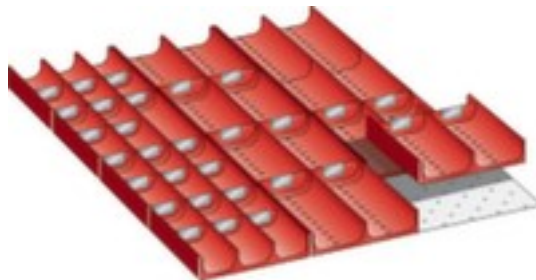

## set bakken

12 bakdelen (4 x 3-delig, 8 x 2-delig)  
+ 30 bakwanden, passend voor  
nuttige afmetingen laden 27 x 36 E =  
459 x 612 mm, fronthoogte 50 mm,  
hoogte x breedte x diepte 50 x 459 x  
612 mm, in rood

## set bakken

- voor ladekast
- 12 bakdelen (4 x 3-delig, 8 x 2-delig) + 30 bakwanden
- passend voor nuttige afmetingen laden 27 x 36 E = 459 x 612 mm, fronthoogte 50 mm
- hoogte x breedte x diepte 50 x 459 x 612 mm
- voor kasten met een breedte van 564 mm
- in rood

## Technische details

meubeltype	kast	voor kastbreedte	564 mm
type kast	accessoire	voor laden nuttige afmetingen	27 x 36 E = 459 x 612 mm
voor kasttype	ladekast	verdeelschotten aantal	12 stuks
type binneninrichting	indeling	bakken aantal	28 stuks
type indeling	set bakken	verdeling bak	4 x 3-delig, 8 x 2-delig
hoogte	50 mm	verdeelwanden aantal	30 stuks

breedte	459 mm	kleur	rood
diepte	612 mm	gewicht	13 kg
voorfronthoogte	50 mm		