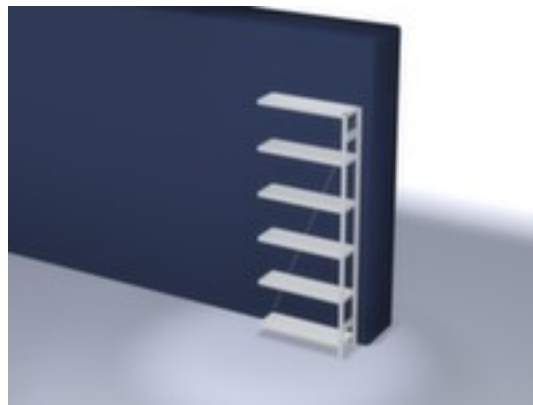

hofsysteemstelling - aanbouwveld

hoogte x breedte x diepte 2500 x 1010 x 335 mm, vaklast 150 kg, 6 niveaus met Stalen bodem, opstelhoek recht, gebruik eenzijdig - ontworpen voor plaatsing tegen een wand, staanders verzinkt met kunststof coating in RAL7035 lichtgrijs, niveaus verzinkt met kunststof coating in RAL7035 lichtgrijs

Artikelnummer: 575217

hofsysteem-inhaakstelling

Aanbouwstelling

systeemstelling - aanbouwveld

- Geschikt voor magazijn en werkplaats
- kliksysteem
- hoogte x breedte x diepte 2500 x 1010 x 335 mm
- veldlast 1000 kg
- vaklast 150 kg
- vak breedte x diepte 1000 x 300 mm
- 6 niveaus met Stalen bodem