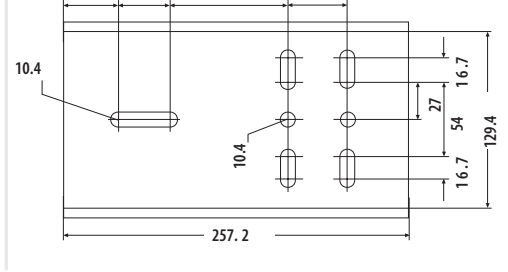

Optie

- Kabelset volgens DIN 3060 inclusief haak.
- Bandset volgens DIN 3060 inclusief haak.

BELANGRIJK:

- Bij hijsen andere kabeldiameter kiezen i.v.m. breukbelasting.

DLB 350A/800/1200

DLB 1500

DLB 2000

DLB 2500

Type	Veilige werklast (kg)	Minimale last (kg)	Nuttige kabelopname (m)	Kabeldiameter (mm)	Hefhoogte per omw. (mm)	Trommeldiameter (mm)	Trommelbreedte (mm)	Overbrenging	Slingerlengte (mm)	Slingerkracht (kg)	Bodemplaat (cm)	Gewicht (kg)	Artikelnummer
DLB-350A	159	23	25	3	22.5	26	52	3.2:1	178	10	13 x 10	3	2117010
DLB-800AG	360	23	23	4	36	48	53	4.4:1	178	12	13 x 10	3	2117011
DLB-1200AG	545	23	19.7	5	39	64	51	5.4:1	238	19	13 x 10	4	2117013
DLB-1500AG	680	34	15.1	6	40	64	62	5.4:1	305	18	14 x 12	5	2117015
DLB-2000AG	905	89	8.9	7	30	64	54	17.3:1	238	8	18 x 12	7	2117016
DLB-2500G	1135	136	7.4	8	23	79	66	12.0:1	244	13	26 x 14	12	2117017