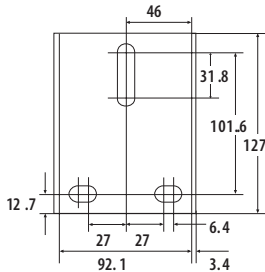

Optie

- Kabelset volgens DIN 3060 inclusief haak.
- Bandset volgens DIN 3060 inclusief haak.

BELANGRIJK:

- Bij hijsen andere kabeldiameter kiezen i.v.m. breukbelasting.

DLB 350A/800/1200

DLB 1500

DLB 2000

DLB 2500

Type	Veilige werklast (kg)	Minimale last (kg)	Nuttige kabelopname (m)	Kabeldiameter (mm)	Hefhoogte per omw. (mm)	Trommeldiameter (mm)	Trommelbreedte (mm)	Overbrenging	Slingerlengte (mm)	Slingerkracht (kg)	Bodemplaat (cm)	Gewicht (kg)	Artikelnummer
DLB-350A	159	23	25	3	22.5	26	52	3.2:1	178	10	13 x 10	3	2117010
DLB-800AG	360	23	23	4	36	48	53	4.4:1	178	12	13 x 10	3	2117011
DLB-1200AG	545	23	19.7	5	39	64	51	5.4:1	238	19	13 x 10	4	2117013
DLB-1500AG	680	34	15.1	6	40	64	62	5.4:1	305	18	14 x 12	5	2117015
DLB-2000AG	905	89	8.9	7	30	64	54	17.3:1	238	8	18 x 12	7	2117016
DLB-2500G	1135	136	7.4	8	23	79	66	12.0:1	244	13	26 x 14	12	2117017