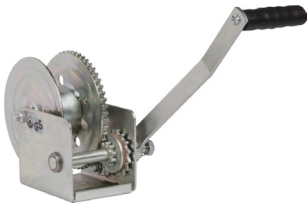

DLB zelfremmende handlieren

DLB verzinkte lieren met automatische lastrem.

Kenmerken

- Verzinkt huis (DL2500G uitgevoerd met zwarte drum).
- Met automatische lastdrukrem.

Standaard levering

- Exclusief staalkabel.

Optie

- Kabelset volgens DIN 3060 inclusief haak.
- Bandset volgens DIN 3060 inclusief haak.

BELANGRIJK:

- Bij hijsen andere kabeldiameter kiezen i.v.m. breukbelasting.

DLB 350A/800/1200

DLB 1500

DLB 2000

DLB 2500

Type	Veilige werklast (kg)	Minimale last (kg)	Nuttige kabelopname (m)	Kabeldiameter (mm)	Hefhoogte per omw. (mm)	Trommeldiameter (mm)	Trommelbreedte (mm)	Overbrenging	Slingerlengte (mm)	Slingerkracht (kg)	Bodemplaat (cm)	Gewicht (kg)	Artikelnummer
DLB-350A	159	23	25	3	22.5	26	52	3.2:1	178	10	13 x 10	3	2117010
DLB-800AG	360	23	23	4	36	48	53	4.4:1	178	12	13 x 10	3	2117011
DLB-1200AG	545	23	19.7	5	39	64	51	5.4:1	238	19	13 x 10	4	2117013
DLB-1500AG	680	34	15.1	6	40	64	62	5.4:1	305	18	14 x 12	5	2117015
DLB-2000AG	905	89	8.9	7	30	64	54	17.3:1	238	8	18 x 12	7	2117016
DLB-2500G	1135	136	7.4	8	23	79	66	12.0:1	244	13	26 x 14	12	2117017