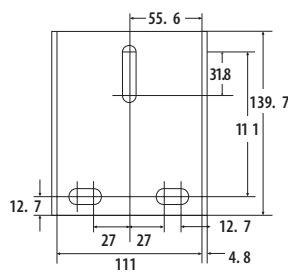

Optie

- Kabelset volgens DIN 3060 inclusief haak.
- Bandset volgens DIN 3060 inclusief haak.

BELANGRIJK:

- Bij hijsen andere kabeldiameter kiezen i.v.m. breukbelasting.

DLB 350A/800/1200

DLB 1500

DLB 2000

DLB 2500

Type	Veilige werklast (kg)	Minimale last (kg)	Nuttige kabelopname (m)	Kabeldiameter (mm)	Hefhoogte per omw. (mm)	Trommeldiameter (mm)	Trommelbreedte (mm)	Overbrenging	Slingerlengte (mm)	Slingerkracht (kg)	Bodemplaat (cm)	Gewicht (kg)	Artikelnummer
DLB-350A	159	23	25	3	22.5	26	52	3.2:1	178	10	13 x 10	3	2117010
DLB-800AG	360	23	23	4	36	48	53	4.4:1	178	12	13 x 10	3	2117011
DLB-1200AG	545	23	19.7	5	39	64	51	5.4:1	238	19	13 x 10	4	2117013
DLB-1500AG	680	34	15.1	6	40	64	62	5.4:1	305	18	14 x 12	5	2117015
DLB-2000AG	905	89	8.9	7	30	64	54	17.3:1	238	8	18 x 12	7	2117016
DLB-2500G	1135	136	7.4	8	23	79	66	12.0:1	244	13	26 x 14	12	2117017