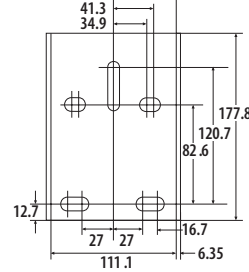

Optie

- Kabelset volgens DIN 3060 inclusief haak.
- Bandset volgens DIN 3060 inclusief haak.

BELANGRIJK:

- Bij hijsen andere kabeldiameter kiezen i.v.m. breukbelasting.

DLB 350A/800/1200

DLB 1500

DLB 2000

DLB 2500

Type	Veilige werklast (kg)	Minimale last (kg)	Nuttige kabelopname (m)	Kabeldiameter (mm)	Hefhoogte per omw. (mm)	Trommeldiameter (mm)	Trommelbreedte (mm)	Overbrenging	Slingerlengte (mm)	Slingerkracht (kg)	Bodemplaat (cm)	Gewicht (kg)	Artikelnummer
DLB-350A	159	23	25	3	22.5	26	52	3.2:1	178	10	13 x 10	3	2117010
DLB-800AG	360	23	23	4	36	48	53	4.4:1	178	12	13 x 10	3	2117011
DLB-1200AG	545	23	19.7	5	39	64	51	5.4:1	238	19	13 x 10	4	2117013
DLB-1500AG	680	34	15.1	6	40	64	62	5.4:1	305	18	14 x 12	5	2117015
DLB-2000AG	905	89	8.9	7	30	64	54	17.3:1	238	8	18 x 12	7	2117016
DLB-2500G	1135	136	7.4	8	23	79	66	12.0:1	244	13	26 x 14	12	2117017