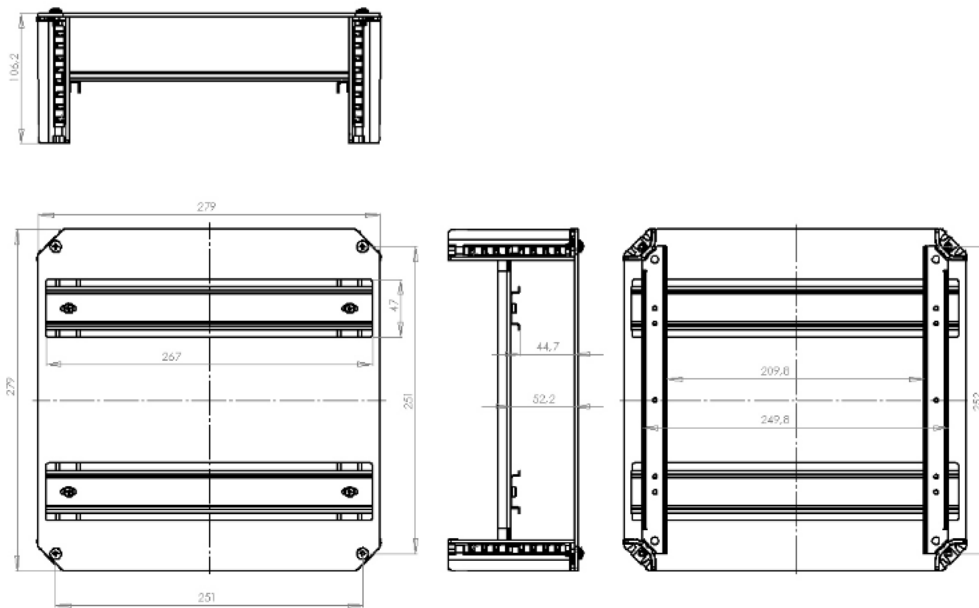

# DRS NEO 323215

**Order symbol :** DRS NEO 323215

**Product nr :** 4850022

**Description :** DIN rail frame set

**Remarks :** 2 rows x 15 modules

**EAN :** 6418074312310

**El. number :**

- Finland :
- Denmark 8212054341
- Sweden :

**Including :**

Sample image

**Dimensions :**

	Height	Width	Depth
mm :	279	279	106
inch :	10.98	10.98	4.17

**Materials :**

Material :

Base colour :

Cover colour :