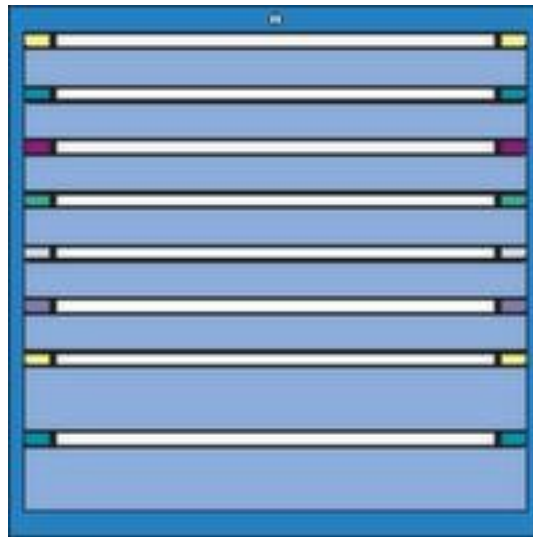

Thurmetall Schubladenschrank

Höhe x Breite x Tiefe 1000 x 805 x 695 mm, 8 Schublade(n), Verschießbar mit Zylinderschloss, Korpus mit schlag- und kratzfester Pulverbeschichtung, Front mit schlag- und kratzfester Pulverbeschichtung

Artikelnummer: 526243

THURMETALL

Thurmetall Schubladenschrank

mit 75 kg Schubladentraglast

Schubladenschrank

- Höhe x Breite x Tiefe 1000 x 805 x 695 mm
- 8 Schublade(n)
- Schubladen Höhe 6x100 mm/2x150 mm
- Konstruktion aus Stahl
- mit Griffleiste
- Mit Etikettenrahmen
- Traglast je Schublade 75 kg
- Schubladen mit Teleskopschiene, Auszug 100 %
- Im Raster von 25 mm verstellbar
- Schubladen mit Farbleitsystem
- Mit Einzelauszugssperre
- Verschießbar mit Zylinderschloss
- Korpus mit schlag- und kratzfester Pulverbeschichtung

- Front mit schlag- und kratzfester Pulverbeschichtung
- GS- und TÜV-geprüft
- 5 Jahre Garantie

Technische Details

Möbeltyp	Schrank	Auszugsführung Schublade	mit Teleskopschiene
Schranktyp	Schubladenschrank	Auszug Schublade	100 %
Material	Stahl	Oberfläche Korpus	pulverbeschichtet
Höhe	1000 mm	Oberfläche Front	pulverbeschichtet
Breite	805 mm	Auszugssperre	Einzelauszugssperre
Tiefe	695 mm	Beschriftungsfeld	Etikettenrahmen
Schrank Ausstattung	Schubladen	abschließbar	ja
Schubladen Anzahl	8 Stück	Schließsystem	Zylinderschloss
Höhenverstellraster Schublade	25 mm	Mitteltrennwand	nein
Schubladen Anzahl x Höhe	6x100 mm/2x150 mm	Griff	Griffleiste
Fronthöhe 100 mm	6 Stück	fahrbar	nein
Fronthöhe 150 mm	2 Stück	Zertifizierung	GS // TÜV
Schubladentraglast	75 kg	Garantie	5 Jahre
Einteilungsraster quer	30 mm	Gewicht	135 kg
Einteilungsraster längs	50 mm		