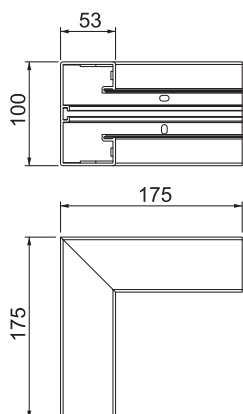

# Technisch specificatieblad

Binnenhoek, voor wandgoot Rapid 45-2, type GK-53100

Artikelnr. 6113060

90° binnenhoek voor richtingsverandering van wandgoot Rapid 45/2.

**PVC** Polyvinylchloride

## Stamgegevens

Bestelnr.	6113060
Type	GK-IS53100RW
Dimensie	175x175x100
Kleur	zuiver wit
RAL-nummer	9010
Materiaal	Polyvinylchloride
Materiaal-afk.	PVC
Kleinste verkoop-eenheid (VG)	1 Stuk
Gewicht	34,20 kg/100 st.

## Technische gegevens

Aantal deksels	1
Uitvoering	Bodemdeel
Vorm	Symmetrisch
voor kanaalafmeting	53 x 100 mm
Voor kanaalbreedte	100,00 mm
Voor kanaalhoogte	53,00 mm
Halogeenvrij	<input type="checkbox"/>
Kabelklem	<input type="checkbox"/>
Kanaalverbinder	<input type="checkbox"/>
Montagetype van deksels	intern
Montagegat in bodem	<input checked="" type="checkbox"/>
Dekselbreedte	45 mm
Breedte bovenstuk 2	0,00 mm
Breedte bovenstuk 3	0,00 mm
Beschermfolie	<input checked="" type="checkbox"/>
Hoekgedeelte	90,00 - 90,00 °