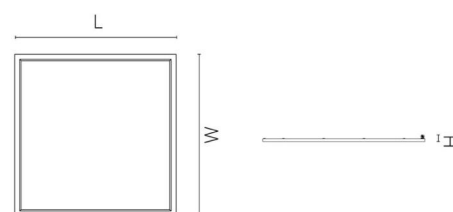

Montage/Aansluiting

Montage: Inbouw, Binnen
Module: 600x600 Zichtbare T-drager, 15/24 mm
Aansluiting: Quick connector

Afmetingen

Lengte (mm) L: 597
Breedte (mm) W: 597
Hoogte (mm) H: 10
Gewicht (kg) bruto/netto: 3.4 / 4.491

Verpakking

Verpakkingsafmetingen (mm): 635 x 635 x 43

7 0 2 1 9 8 2 1 2 1 5 7 9