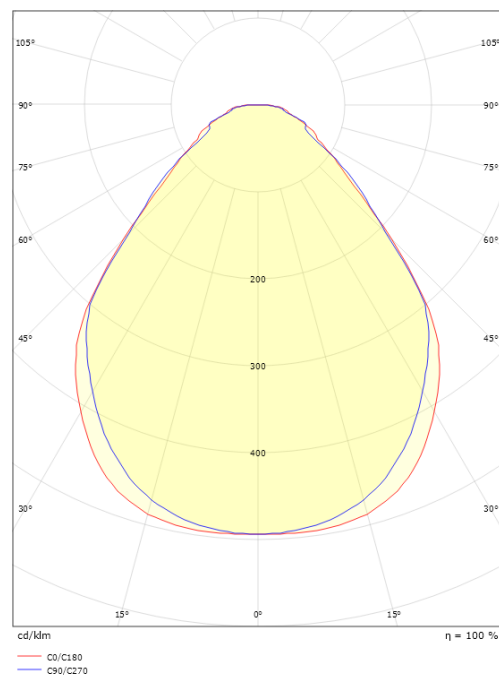

Sense 600x600 Wit Opalprisma 4000K Ra>90

Artikelcode: 212157
EAN: 7021982121579

Lichttechniek

Soort lichtbron: LED
Kleurtemperatuur: 4000K
Kleurweergave (CRI): Ra>90
MacAdams factor: SDCM: 3
Levensduur: L80/B20>100,000
Lichtverdeling: Direct
Optiek: Kunststof opaal prisma
Bundelhoek: 110°
Fotobiologische veiligheid: RG 0

Bescherming

Isolatieklasse: Klasse III

Energie en goedkeuringen

Bevat een lichtbron met energieklasse: D
BVB: Ja

Materiaal en afwerking

Behuizing: Aluminium
Kleur: White smooth (Ral 9016 gloss 30)
Materiaal afdekking: Acrylaat (PMMA)

Montage/Aansluiting

Montage: Inbouw, Binnen
Module: 600x600 Zichtbare T-drager, 15/24 mm
Aansluiting: Quick connector

Afmetingen

Lengte (mm) L: 597
Breedte (mm) W: 597
Hoogte (mm) H: 10
Gewicht (kg) bruto/netto: 3.4 / 4.491

Verpakking

Verpakkingsafmetingen (mm): 635 x 635 x 43

7 0 2 1 9 8 2 1 2 1 5 7 9