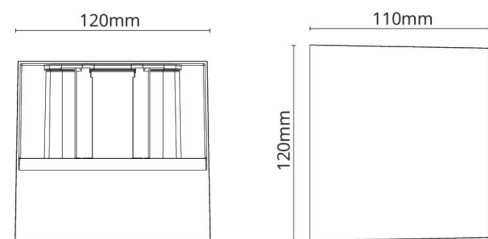

Montage/Aansluiting

Montage: Opbouw, Binnen / Buiten
 Aansluiting: Schroefloos klemmenblok

Afmetingen

Lengte (mm) L: 120
 Breedte (mm) W: 110
 Hoogte (mm) H: 120
 Gewicht (kg) bruto/netto: 0.98 / 0.797

Verpakking

Verpakkingsafmetingen (mm): 125 x 125 x 130

7 0 2 1 9 8 6 4 1 7 0 3 6