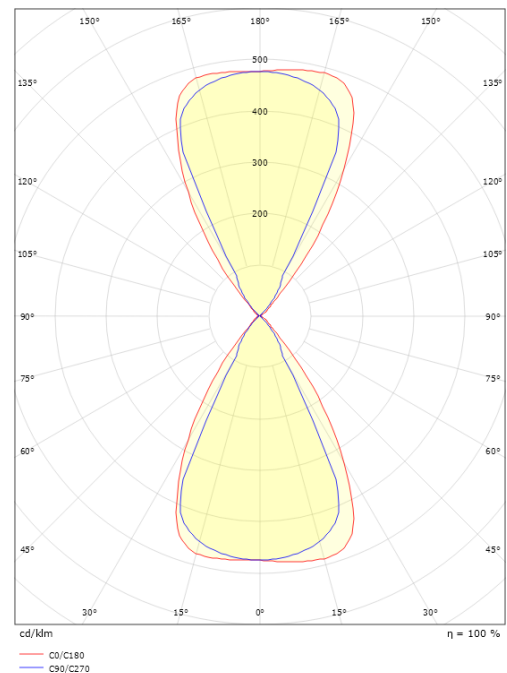

Lichttechniek

Soort lichtbron: LED
 Luminous flux: 340lm
 Werkzaamheid: 43 lm/W
 Kleurtemperatuur: 2700K
 Kleurweergave (CRI): Ra>80
 MacAdams factor: SDCM: 3
 levensduur: L80/B20>60,000
 Optiek: Lens
 Zichtbare flikkeren (SVM): 0.13
 Stroboscopisch flikkeren (SVM): 0.63

Montage/Aansluiting

Montage: Opbouw, Binnen / Buiten
 Aansluiting: Schroefloos klemmenblok

Afmetingen

Lengte (mm) L: 120
 Breedte (mm) W: 110
 Hoogte (mm) H: 120
 Gewicht (kg) bruto/netto: 0.98 / 0.797

Verpakking

Verpakkingsafmetingen (mm): 125 x 125 x 130

7 0 2 1 9 8 6 4 1 7 0 3 6