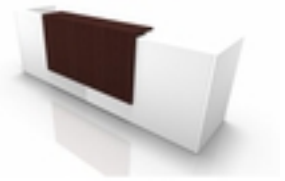

Artikelnummer: 111789

Kurzbeschreibung: Balie Spezia, recht, B 3260 x D 880 x H 1130 mm, notenhout-Canaletto-patroon/leder bruin

Langbeschreibung: Balie Spezia, recht, B 3260 x D 880 x H 1130 mm, verschillende kleuren: Sieraden voor elke ontvangstruimte - Spezia balies overtuigen vooral door hun moderne, heldere lijnen, waarbij de onberispelijke afwerking en de stabiele constructie een harmonieus geheel vormen met de moderne optiek. De toepassingsgebieden varia' «ren van kleine medische praktijken tot adviesbureaus en verkoopbalies tot grote baliesystemen. Effectief en praktisch: de indirecte LED-verlichting aan de buitenkant van de toonbank is een aantrekkelijke blikvanger en breidt de ruimteverlichting effectief maar discreet uit.

Verlichting niet bij de levering inbegrepen, a.u.b. apart bestellen (zie bijpassend toebehoren).

- Receptie Spezia-modules voor de receptie**
- toonbankmodules van 25 mm dik spaanplaat, met melaminekleurige coating
- Bureaubladen van 30 mm dik spaanplaat, gemelamineerd en gecoat
- Omhulsel: wit, wenga'© decor, walnoot Canaletto decor, walnoot decor
- Legplank: wit, wenga'© decor, notenhouten Canaletto-decor, grijs gelakt
- Wenga'©uitvoering (donker eiken) met bedrieglijk echte nerf
- stootvaste ABS-randen, 2 mm dik, passend bij het decor
- Moduledekken 200 mm diep, verstekvertanding met verstek
- Nivelleerschroeven voor het nivelleren (van 0 tot 12 mm)
- de hoogte wordt ingesteld met de inbusleutel (4 mm)

Balietafels - frame

- Vierkante buis van plaatstaal, in wit ackiert, in wit ackiert
- Niveau van de voeten door middel van stelschroeven (0 tot 15 mm)

opvangbakken

- van 30 mm dikke spaanplaat, versteksnode, met een dikte van 30 mm
- Verkrijgbaar in melaminecoating of grijs gelakte afwerking
- op aanvraag verkrijgbaar in elke RAL-kleur
- Diepte van de plank: 350 mm