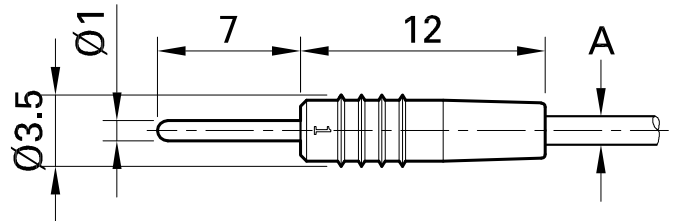

# SLS1-S

Artikelnummer 22.2602-\*

Starr, Ø 1 mm, für die Selbstmontage von Messleitungen.  
Lötanschluss.

Technische Daten	
Durchmesser Stecksystem	1 mm
Bemessungsdaten	30 V, 6 A / 60 V, 6 A
Oberfläche Kontaktteil	Au
Grundmaterial Kontaktteil	CuZn
Standardfarbe(n) *	21 22 23 24 25 29
Optionale Farbe(n)	26 27 28
Messzubehör nach	IEC EN 61010-031
Einzelteile	KT1-S; LS1-S