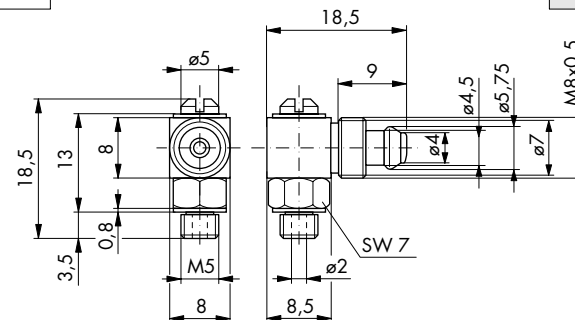

Drehverteiler für Schlauch 6 x 1*
(inkl. Überwurfmutter)
Bewegliche Schwenkverschraubung
für langsame Schwenkbewegung
Werkstoff: Ms

Rotary distributor for 6 x 1 tubing*
(incl. nut)
Movable swivelling screw fitting
for slow rotary movement
Material: brass

Bestell-Nr.	50.420

Order No.	50.420