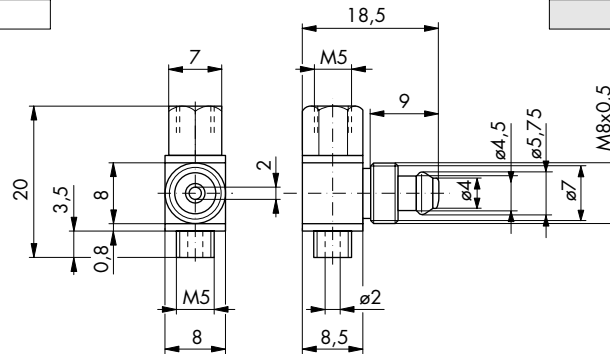

Schlauchverschraubungen

Tube Coupling

Schwenkverschraubung
(inkl. Überwurfmutter)
für Schlauch 6 x 1
Werkstoff: Ms

T-banjo (incl. nut)
for 6 x 1 tubing
Material: brass

| | |
|-------------|--------|
| Bestell-Nr. | 50.192 |
|-------------|--------|

| | |
|-----------|--------|
| Order No. | 50.192 |
|-----------|--------|

Drehverteiler für Schlauch 5 x 1*
(inkl. Überwurfmutter)
Bewegliche Schwenkverschraubung
für langsame Schwenkbewegung
Werkstoff: Ms

Rotary distributor for 5 x 1 tubing*
(incl. nut)
Movable swivelling screw fitting
for slow rotary movement
Material: brass

| | |
|-------------|--------|
| Bestell-Nr. | 50.400 |
|-------------|--------|

| | |
|-----------|--------|
| Order No. | 50.400 |
|-----------|--------|

Drehverteiler für Schlauch 6 x 1*
(inkl. Überwurfmutter)
Bewegliche Schwenkverschraubung
für langsame Schwenkbewegung
Werkstoff: Ms