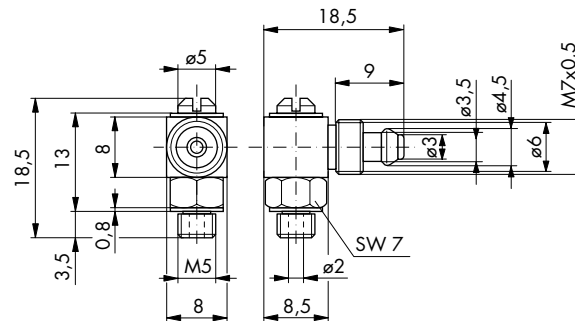

Schlauchverschraubungen

Tube Coupling

Schwenkverschraubung
(inkl. Überwurfmutter)
für Schlauch 6 x 1
Werkstoff: Ms

T-banjo (incl. nut)
for 6 x 1 tubing
Material: brass

| | |
|-------------|--------|
| Bestell-Nr. | 50.192 |
|-------------|--------|

| | |
|-----------|--------|
| Order No. | 50.192 |
|-----------|--------|

Drehverteiler für Schlauch 5 x 1*
(inkl. Überwurfmutter)
Bewegliche Schwenkverschraubung
für langsame Schwenkbewegung
Werkstoff: Ms

Rotary distributor for 5 x 1 tubing*
(incl. nut)
Movable swivelling screw fitting
for slow rotary movement
Material: brass

| | |
|-------------|--------|
| Bestell-Nr. | 50.400 |
|-------------|--------|

| | |
|-----------|--------|
| Order No. | 50.400 |
|-----------|--------|

Drehverteiler für Schlauch 6 x 1*
(inkl. Überwurfmutter)
Bewegliche Schwenkverschraubung
für langsame Schwenkbewegung
Werkstoff: Ms