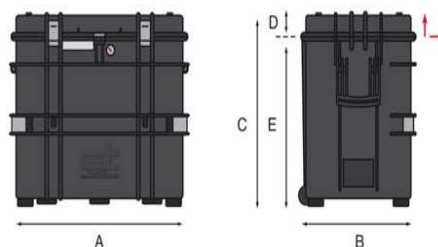

## Eigenschaften

- Ohne Schubladen/Schaum
- Schubladen durch Art. AIDRAW in der gewünschten Version separat bestellen
- Zehn Schubladenkonfigurationen möglich
- Die unten genannten Messungen beziehen sich auf die Außenmaße

## Ausführung

- ALL.IN.ONE A11.KT01
- ALL.IN.ONE A11.KT02
- ALL.IN.ONE A11
- ALL.IN.ONE AIDRAW3.E
- ALL.IN.ONE AIDRAW3.F
- ALL.IN.ONE AIDRAW6.E
- ALL.IN.ONE AIDRAW6.F
- ALL.IN.ONE AIDRAW6.B1
- ALL.IN.ONE AIDRAW9.E
- ALL.IN.ONE AIDRAW9.F
- ALL.IN.ONE AIDRAW9.B1

## EAN

8024482178745

| Technische Merkmale | A                 | B   | C        | D      | E       |
|---------------------|-------------------|-----|----------|--------|---------|
| mm innenmaße        | 581               | 381 | 455      | 59     | 396     |
|                     | Gewicht Kg 10,10  |     |          |        |         |
| inc innenmaße       | 22 7/8            | 15  | 17 15/16 | 2 5/16 | 15 9/16 |
|                     | Gewicht lbs 22.26 |     |          |        |         |