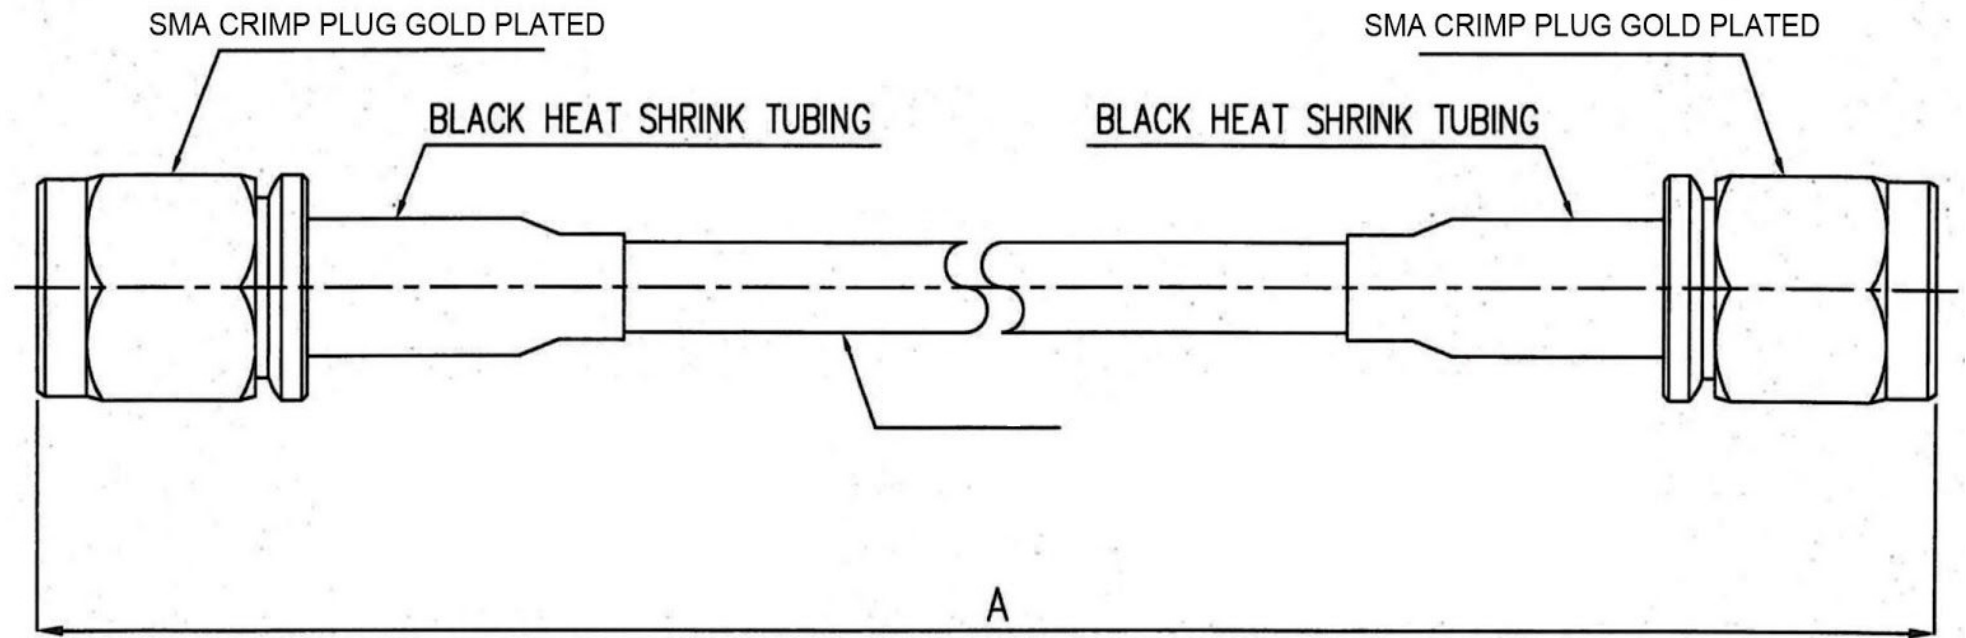

Artikel-Nr.: 1933898

Bez.: SMA Adapter, Stecker gerade auf Stecker gerade, Kabel RG316/U, 30 cm, 50 Ohm

www.bkl-electronic.de

Die Angaben auf unseren Datenblättern erfolgen nach bestem Wissen. Sie sind nur ein unverbindlicher Hinweis und dienen als Anhaltspunkt für Planungen. Sie befreien den Anwender nicht von eigener Prüfung der von uns gelieferten Produkte auf ihre Eignung für die beabsichtigten Anwendungszwecke. Änderungen behalten wir uns vor, falls neue Erkenntnisse dies erforderlich machen. Ausführungen können variieren. Sollten Sie ein Muster benötigen kontaktieren Sie uns bitte.