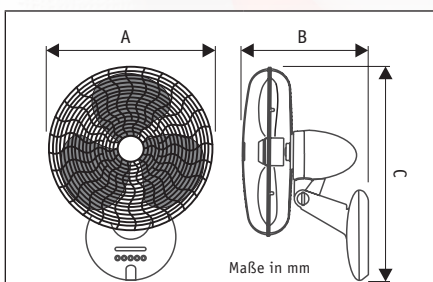

- alle Funktionen fernbedienbar
- aktuelles italienisches Design, aufgenommen in den ADI DESIGN INDEX 2004

Wandventilator **GORDON W 40 LG #60643** Gehäuse, Schutzkorb und Flügel aus schlagzähem Kunststoff, Farbe lichtgrau

GORDON W 30 LG #60643

Alle Funktionen sind mittels der im Lieferumfang enthaltenen Fernbedienung steuerbar!

GORDON WALL 30/40

Flügelrad Ø	300/400
Leistung Motor (W)	35/40
Spannung (V/Hz)	230~50
Maß A (mm)	365/460
Maß B (mm)	335/355
Maß C (mm)	550/600
Anzahl Stufen	3
Drehzahl max. (U/min)	1.300/1.145
Luftmenge (m³/h)	2.400/4.000
Oszillation (°)	90
Gewicht (kg)	2,7/3,0

Dezent elegant an der Wand - bei Bedarf leistungsstark

- Gehäuse, Schutzkorb und Flügelrad aus schlagzähem Kunststoff, Farbe lichtgrau.
- Ausgezeichnetes, italienisches Design.
- 3 Geschwindigkeitsstufen, 6 Stunden-Timer, Oszillation und Breeze-Modus per Fernbedienung und am Gerät schaltbar.
- LED-Anzeige für eingestellte Funktionen.
- Elektronische 90°-Oszillation, abschaltbar.
- 3-blättriges Flügelrad für beste Luftleistung bei geringstem Geräusch optimiert.
- Korbneigung vertikal einstellbar.
- Stabile Wandhalterung, mit beiliegendem Befestigungsmaterial zu montieren.
- Ohne Kabel zum Festanschluss, auch mit Kabel und Euro-Flachstecker auszustatten.
- Schutzart IP20, schutzisoliert.