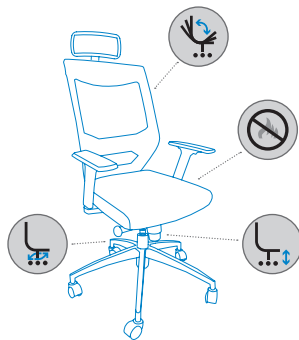

RD-917
Opcional / Optional

Ruedas parquet Ø60mm
Laminated floor castors Ø60mm
Hartbodenrollen Ø60mm
Roulettes parquet Ø60mm

Regulación lumbar
Lumbar height
adjustable system

Brazos regulables en altura
Height adjustable armrest

Ref.	cm (embalaje / packaging)	kg / m³ (embalaje / packaging)
RD-908W-1*	68x63x29	17,50 kg / 0,124 m³
RD-908W-2*	68x63x29	17,50 kg / 0,124 m³
RD-908W-3	68x63x29	17,50 kg / 0,124 m³
RD-908W-4	68x63x29	17,50 kg / 0,124 m³
RD-908W-5*	68x63x29	17,50 kg / 0,124 m³
RD-908W-6*	66x63x33	17,50 kg / 0,124 m³
RD-908WHR reposacabezas opcional / headrest optional	35x25x12	1,35 kg / 0,010 m³
RD-917 (Opcional / Optional)	11x6,3x25	0,5 kg / 0,001 m³