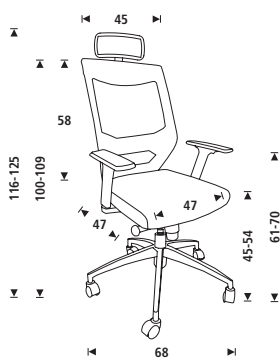

[DE] Bürostuhl für den täglichen Gebrauch. Polsterschaum-Sitzfläche, mit feuerhemmendem Stoffbezug. Rückenlehne aus Kunststoffspritzguss mit Netzbezug. Mit Wippmechanik und Kunststofffußgestell. Verstellbare Armlehnen serienmäßig. Kann mit Hartbodenrollen (RD-917) ausgestattet werden.

*Bajo pedido / *On request / *Auf Anforderung / *Sur demande

Medidas / Sizes (cm)

RD-917
Opcional / Optional

Ruedas parquet Ø60mm
Laminated floor castors Ø60mm
Hartbodenrollen Ø60mm
Roulettes parquet Ø60mm

Regulación lumbar
Lumbar height
adjustable system

Brazos regulables en altura
Height adjustable armrest

Ref.	cm (embalaje / packaging)	kg / m ³ (embalaje / packaging)
RD-908W-1*	68x63x29	17,50 kg / 0,124 m ³
RD-908W-2*	68x63x29	17,50 kg / 0,124 m ³
RD-908W-3	68x63x29	17,50 kg / 0,124 m ³
RD-908W-4	68x63x29	17,50 kg / 0,124 m ³
RD-908W-5*	68x63x29	17,50 kg / 0,124 m ³
RD-908W-6*	66x63x33	17,50 kg / 0,124 m ³
RD-908WHR reposacabezas opcional / headrest optional	35x25x12	1,35 kg / 0,010 m ³
RD-917 (Opcional / Optional)	11x6,3x25	0,5 kg / 0,001 m ³