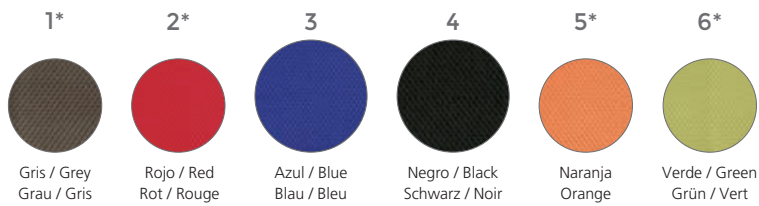

*Bajo pedido / *On request / *Auf Anforderung / *Sur demande

Medidas / Sizes (cm)