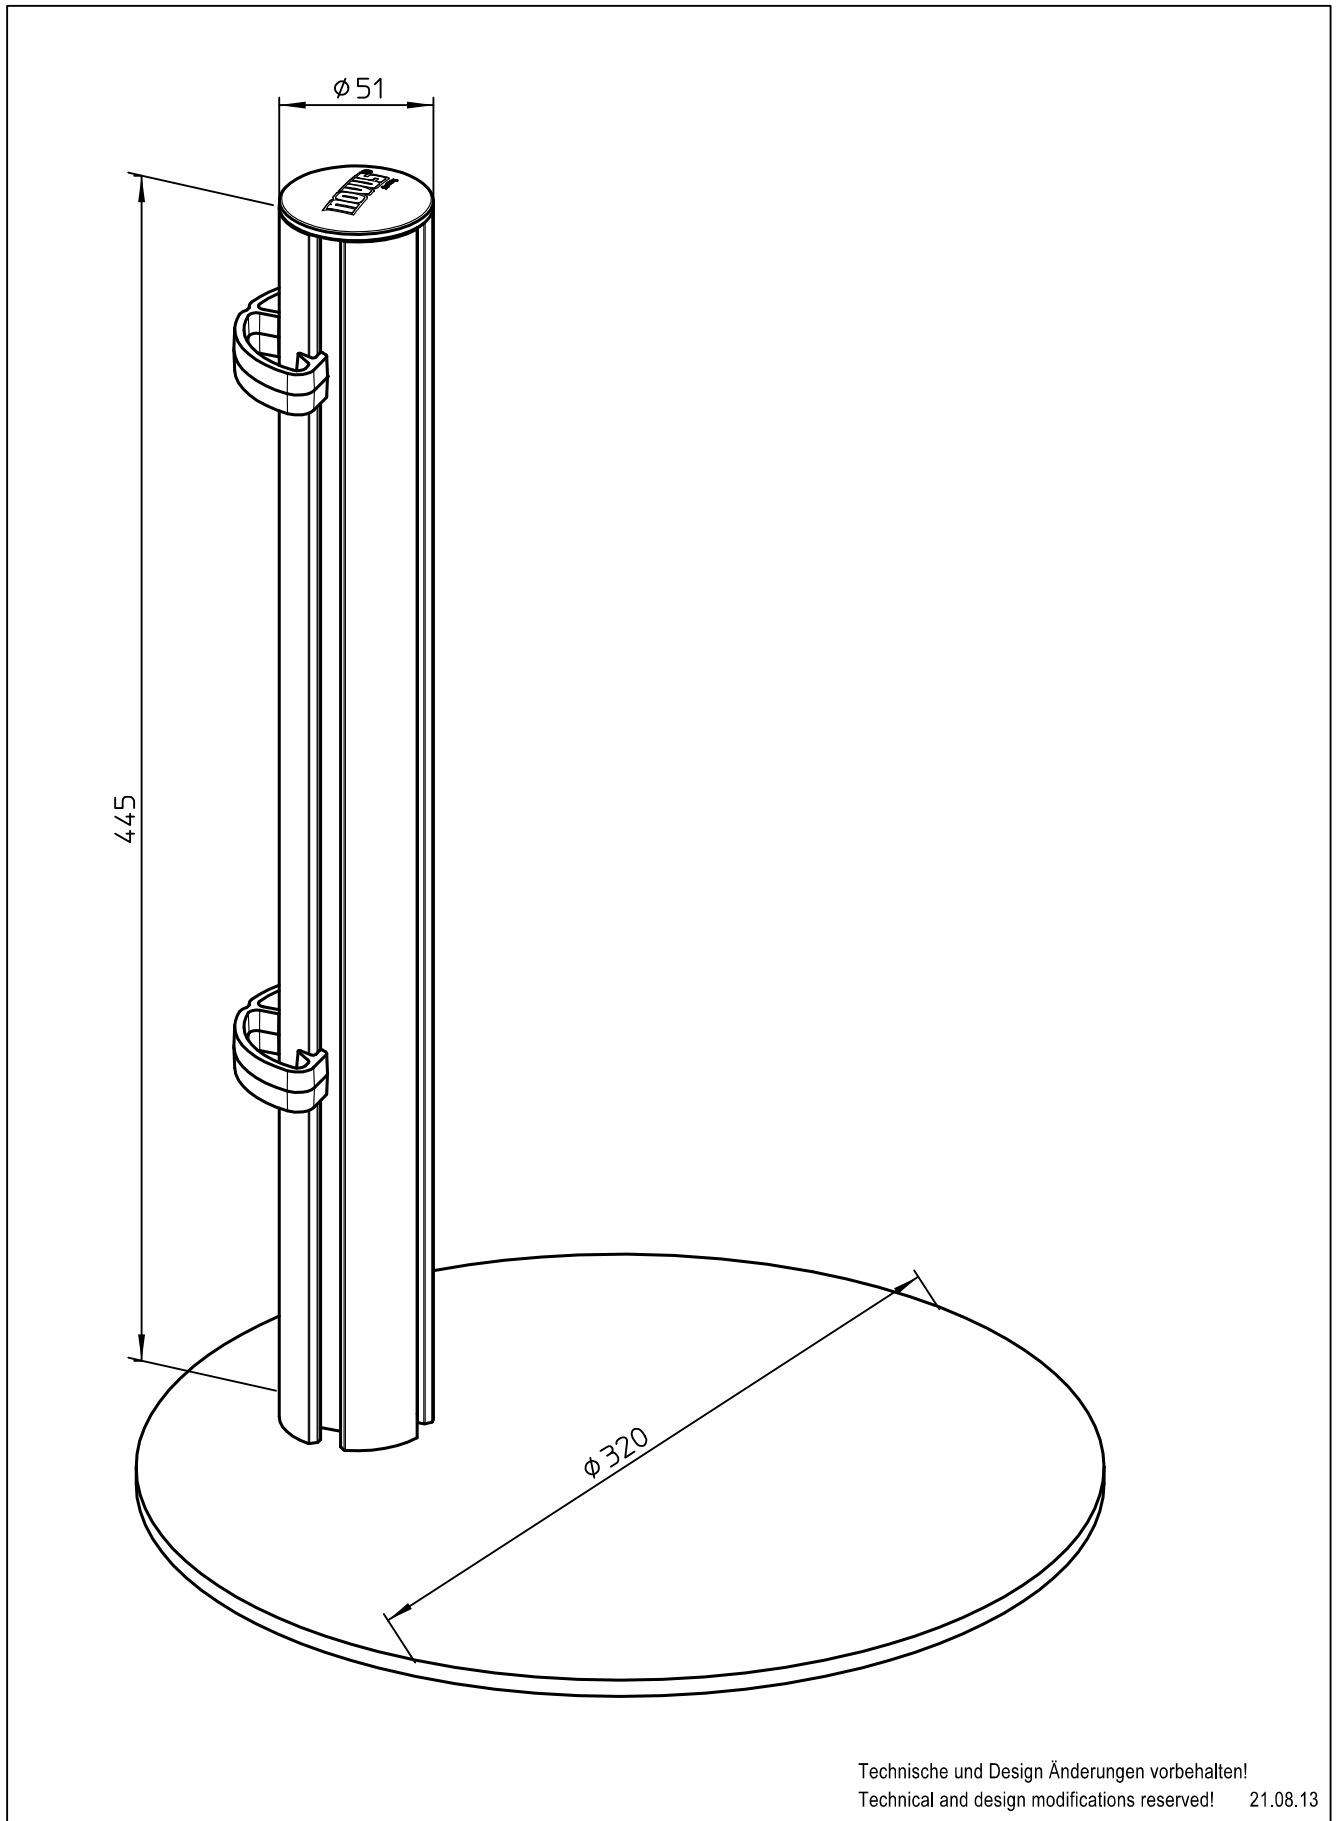

Datenblatt:

DB 961+0309+000 TSS Saeule 445 mit Standfuss

TSS

Ausgegeben von iprint am 14.02.2020 / 09:29

Technische und Design Änderungen vorbehalten!
Technical and design modifications reserved! 21.08.13