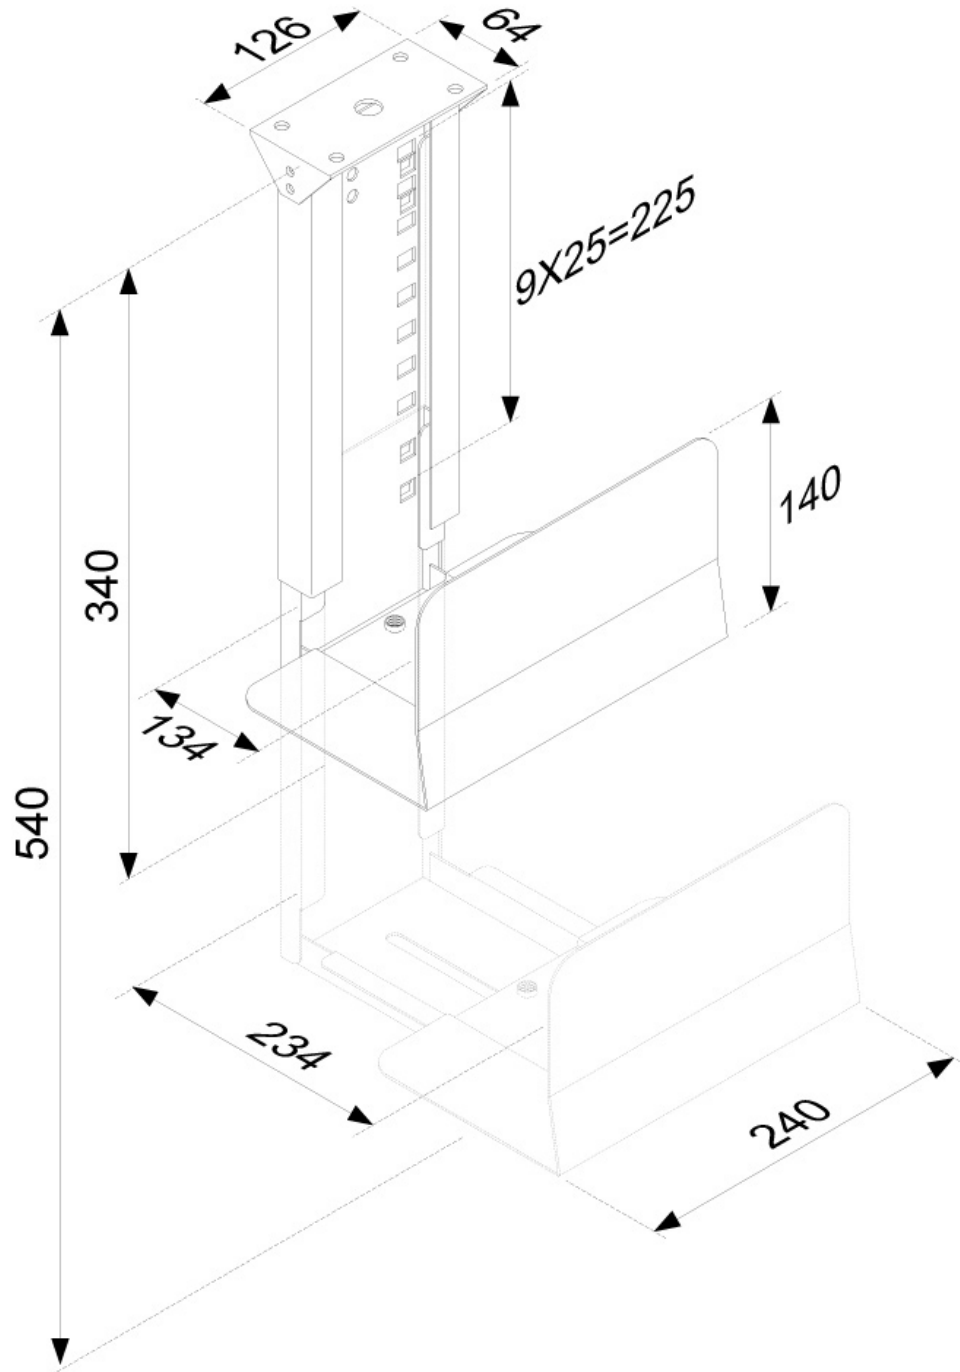

CPU-D200SILVER

SUPPORTO DA SCRIVANIA NEOMOUNTS PER

Neomounts

Measuring unit: mm