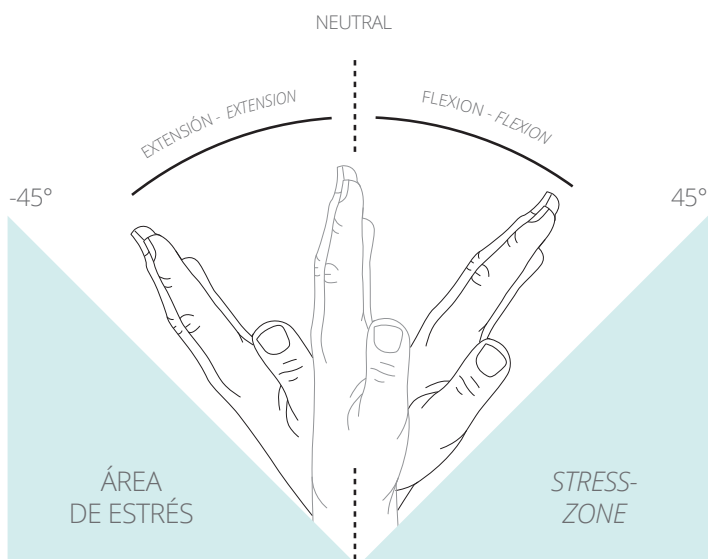

El operario no debe usar ninguna fuerza: es suficiente acompañar el movimiento, no es necesario apretar la empuñadura

*Das Infinity System ist das exklusive **ergonomische System**, das aus einem **Teleskopstiel mit Drehgriff** und einem **Halter mit Gelenk** besteht. Es erleichtert die "S / ∞"-Bewegung und die professionelle Bodenreinigung*

Der Bediener darf keine Gewalt anwenden: es reicht aus, die Bewegung zu begleiten, der Griff muss nicht festgezogen werden

EFFECTOS EN LA MUÑECA - EFFEKTE AUF DEM HANDGELENK

Infinity trabaja en una posición neutral - *Infinity arbeitet in einer schonenden Haltung*

El mango Infinity permite a la muñeca permanecer en posición neutral, lo que reduce el esfuerzo, a diferencia de los mangos estándar que sujetan la muñeca a fuertes flexiones / extensiones, que pueden determinar con el tiempo la aparición de trastornos musculoesqueléticos *

Movimiento de flexión / extensión de la muñeca - *Optimierung in der Anwendung, schonend für das Handgelenk*

MANGO - STIEL

- Reduce los movimientos de la muñeca en un 75% comparado con los mangos tradicionales
- La rotación a 360° de la empuñadura superior y central garantiza la máxima ergonomía
- El mango se bloquea con un click, permitiendo apoyar el útil con seguridad
- Los tapones de goma garantizan un agarre efectivo, estable y confortable