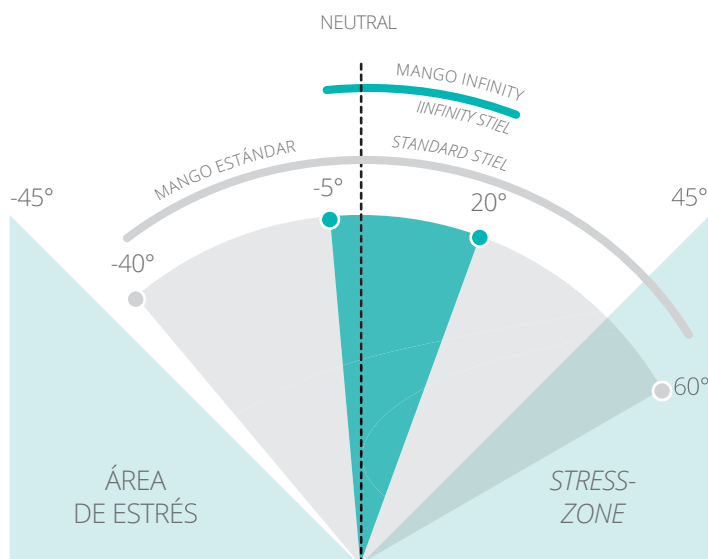

EFFECTOS EN LA MUÑECA - EFFEKTE AUF DEM HANDGELENK

Infinity trabaja en una posición neutral - *Infinity arbeitet in einer schonenden Haltung*

El mango Infinity permite a la muñeca permanecer en posición neutral, lo que reduce el esfuerzo, a diferencia de los mangos estándar que sujetan la muñeca a fuertes flexiones / extensiones, que pueden determinar con el tiempo la aparición de trastornos musculoesqueléticos *

Mit Infinity Stiel bleibt das Handgelenk nahezu in der neutralen Position und schont dadurch das Gelenk. Im Gegenteil, mit dem Standard Stiel wird das Handgelenk starken Belastungen ausgesetzt, das kann das Auftreten von Erkrankungen des Bewegungsapparates im Laufe der Zeit bestimmen *