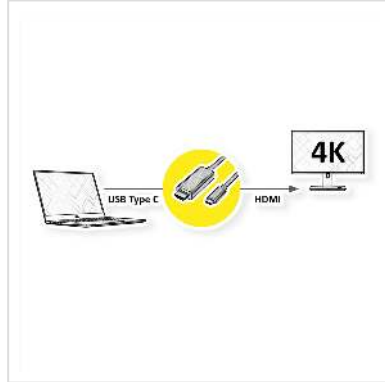

# ROLINE USB Typ C - HDMI Adapterkabel, ST/ST, 5 m

<b>Artikelnummer</b>	11.04.5843
<b>Hersteller</b>	ROLINE
<b>Hersteller-Art.-Nr.</b>	11.04.5843
<b>EAN (Einzelstück)</b>	7630049610132

**roline**  
Designed for Professionals

**Dieses Adapterkabel ermöglicht es Ihnen, das Display Ihres Geräts mit USB Typ C Anschluss auf einen HDMI fähigen Monitor oder Projektor zu spiegeln oder zu erweitern - mit einer maximalen Auflösung in Höhe von 3840x2160 @60Hz!**

- USB 3.1 Typ C zu HDMI Kabeladapter für für Macbook, Ultrabook, Notebook/Laptop oder PC
- Damit können Sie Ihr Display auf einen HDMI-fähigen Fernseher oder -Monitor spiegeln oder erweitern
- Anschlüsse: HDMI-Buchse und Typ C Stecker
- Maximale Auflösung: 3840x2160 mit 60Hz

## Technische Daten

Hersteller	ROLINE
Produktgruppe	Adapter, Terminatoren, Konverter
Produkttyp	USB-HDMI Adapter
Farbe	schwarz
Länge	5 m
Max. Auflösung	3840 x 2160 @60Hz (4K, UHD-1)
Anschlüsse Seite 1 (PC)	USB Typ C
Anschlüsse Seite 2 (Peripherie)	HDMI Typ A