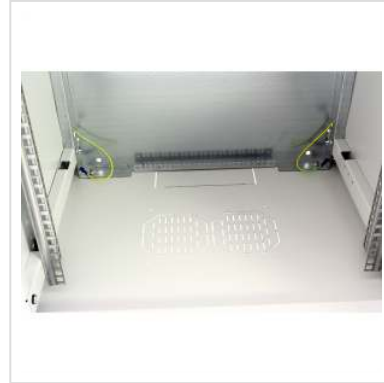

ROLINE Wandbehuizing 12 HE (HxBxD) 612x550x450 mm

Art.nr. 26.50.0150
Fabrikant ROLINE
Art.nr. fabrikant 26.50.0150

- ROLINE 12HE Wandbehuizing met glazen deur
- Wandbehuizing voor actieve of passieve netwerkcomponenten
- Achterwand met geïntegreerde trek ontlasting
- Dak en bodemplaat met "push out" uitsparingen voor kabeldoorvoer
- Een 19" profiel in diepte verstelbaar

Technische specificaties

Producent	ROLINE
Produkt groep	19"-/10"-Rack
Produkt type	Wandbehuizing
Inhoud	Wandbehuizing, aardingsset
Server Rack	nee
Hoogte eenheden HE	12
Socket	nee
Socket met anti overhelling	nee
Afmeting (HxBxD) zonder sokkel	612 x 550 x 450 mm

Bruikbare inbouwdiepte in mm	350 mm
Bescherm soort IP	40
Voorzijde	Glazendeur
19"-staander	voor
Dak	Kabel invoer mogelijk
Dak aansluitbaar	nee
Bodem	gesloten
Cooler uitbreidbaar	nee
Kleur (Rackframe)	grijs
Kleur (Verkleedingsdeel)	grijs
Kleur (Designprofiel)	rood