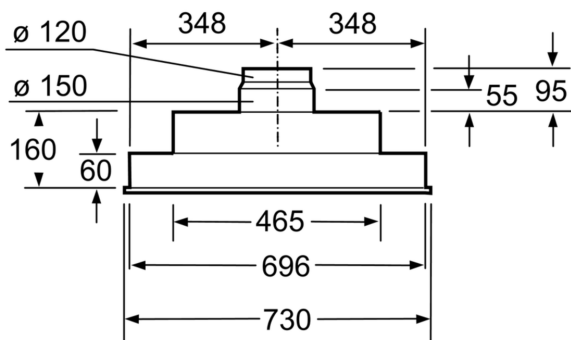

- **Besonders leise:** maximale Abzugsleistung, minimale Geräuschkulisse.
- **Hohe Lüfterleistung:** ausgezeichnete Abluftleistung der Dunstabzugshaube

Technische Daten

Bauart: Lüfterbaustein/Zwischen-/Unterbaubauhaube
 Länge Anschlusskabel: 130.0 cm
 Min. Nischenmaße für Installation (H x B x T): .. 255mm x 700.0mm x 350mm mm
 Mindestabstand zur Kochstelle Elektro: 650 mm
 Mindestabstand zur Kochstelle Gas: 650 mm
 Nettogewicht:8.1 kg
 Steuerung:mechanisch
 Lüfterleistung bei höchster Normalstufe Abluft:379 m³/h
 Lüfterleistung bei Intensivstufe Umluft: 408.0 m³/h
 Lüfterleistung bei höchster Normalstufe Umluft:278 m³/h
 Gebläseleistung bei Intensivstufe-Abluftbetrieb: 638 m³/h
 Max. Luftmenge:379 m³/h
 Anzahl der Lampen (Stck): 2
 Schalleistung:56 dB(A) re 1 pW
 Durchmesser des Abluftstutzens: 120 / 150 mm
 Material des Fettfilters: Aluminium waschbar
 EAN-Nummer: 4242005123377
 Anschlusswert:206 W
 Absicherung: 10 A
 Spannung: 220-240 V
 Frequenz: 50 Hz
 Steckerart:Schuko-/Gardy mit Erdung
 Gerätetyp: Eingebaut

Technische Informationen

- Für vorbereitete Schränke, Essen u.ä. sowie über Kochinseln
- Für Umluftbetrieb wird ein Standard Aktivkohlefilter benötigt (Sonderzubehör)

Maße

- Gerätemaße (HxBxT): 255 x 730 x 380 mm
- Einbaumaße (HxBxT): 255 x 700 x 350 mm
- Abluftstutzen Ø 150 mm, 120 mm
- Gesamtanschlusswert: 206 W

* Gemäß EU-Regulierung Nr. 65/2014

**Serie 4, Lüfterbaustein, 75 cm,
Silber, metallisch
DHL755BL**

Maße in mm

Maße in mm

Maße in mm

* ab Oberkante Topfräger

Maße in mm