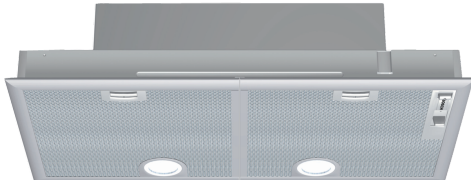

**Serie 4, Lüfterbaustein, 75 cm,
Silber, metallisch
DHL755BL**

Sonderzubehör

- DHZ7305 Standard Geruchsfilter
- DHZ7402 Montagehilfe für Lüfterbausteine

**Der Lüfterbaustein: bietet Ihnen
Gestaltungsfreiraum - für die Montage an
der Wand oder über einer Kochinsel.**

Serie 4, Lüfterbaustein, 75 cm, Silber, metallisch DHL755BL

Der Lüfterbaustein: bietet Ihnen Gestaltungsfreiraum - für die Montage an der Wand oder über einer Kochinsel.

Betriebsart und Leistung

- Geräuschwerte nach EN 60704-2-13 bei Abluftbetrieb:
- Max. Normalstufe: 56 dB(A) re 1 pW
- Intensivstufe: 68 dB(A) re 1 pW
- Lüfterleistung nach EN 61591 bei Abluftbetrieb:
- Max. Normalstufe: 379 m³/h
- Intensivstufe: 638 m³/h
- Energieeffizienzklasse: C (auf einer Energieeffizienzklassen-Skala von A+++ bis D)
- Durchschnittlicher Energieverbrauch: 81.2 kWh/Jahr*
- Lüfter-Effizienzklasse: D*
- Fettfilter-Effizienzklasse: B*
- Beleuchtungs-Effizienzklasse: A*
- Geräusch min./max. Normalstufe: 38/56 dB
- 2 Lüftermotoren
- Arbeitsplatzbeleuchtung mit 2 x LED-Spot 2,15W (Niedervolt)
- Beleuchtungsstärke: 410 lux
- Farbtemperatur: 3500 K