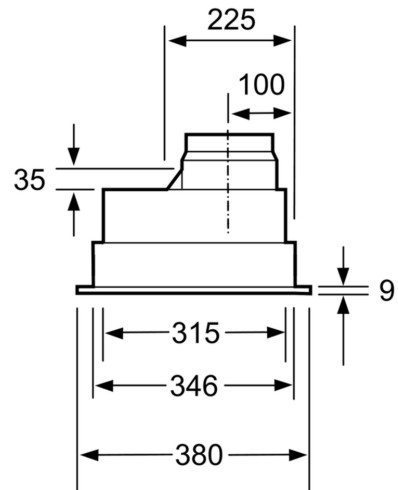

- **Besonders leise:** maximale Abzugsleistung, minimale Geräuschkulisse.
- **Hohe Lüfterleistung:** ausgezeichnete Abluftleistung der Dunstabzugshaube

Technische Daten

Bauart: Lüfterbaustein/Zwischen-/Unterbaubauhaube
 Länge Anschlusskabel: 130.0 cm
 Min. Nischenmaße für Installation (H x B x T): .. 255mm x 700.0mm x 350mm mm
 Mindestabstand zur Kochstelle Elektro: 650 mm
 Mindestabstand zur Kochstelle Gas: 650 mm
 Nettogewicht:8.1 kg
 Steuerung:mechanisch
 Lüfterleistung bei höchster Normalstufe Abluft:379 m³/h
 Lüfterleistung bei Intensivstufe Umluft: 408.0 m³/h
 Lüfterleistung bei höchster Normalstufe Umluft:278 m³/h
 Gebläseleistung bei Intensivstufe-Abluftbetrieb: 638 m³/h
 Max. Luftmenge:379 m³/h
 Anzahl der Lampen (Stck): 2
 Schalleistung:56 dB(A) re 1 pW
 Durchmesser des Abluftstutzens: 120 / 150 mm
 Material des Fettfilters: Aluminium waschbar
 EAN-Nummer: 4242005123377
 Anschlusswert:206 W
 Absicherung: 10 A
 Spannung: 220-240 V
 Frequenz: 50 Hz
 Steckerart:Schuko-/Gardy mit Erdung
 Gerätetyp: Eingebaut

Technische Informationen

- Für vorbereitete Schränke, Essen u.ä. sowie über Kochinseln
- Für Umluftbetrieb wird ein Standard Aktivkohlefilter benötigt (Sonderzubehör)

Maße

- Gerätemaße (HxBxT): 255 x 730 x 380 mm
- Einbaumaße (HxBxT): 255 x 700 x 350 mm
- Abluftstutzen Ø 150 mm, 120 mm
- Gesamtanschlusswert: 206 W

* Gemäß EU-Regulierung Nr. 65/2014

**Serie 4, Lüfterbaustein, 75 cm,
Silber, metallisch
DHL755BL**

Maße in mm

Maße in mm

Maße in mm

* ab Oberkante Topfräger

Maße in mm