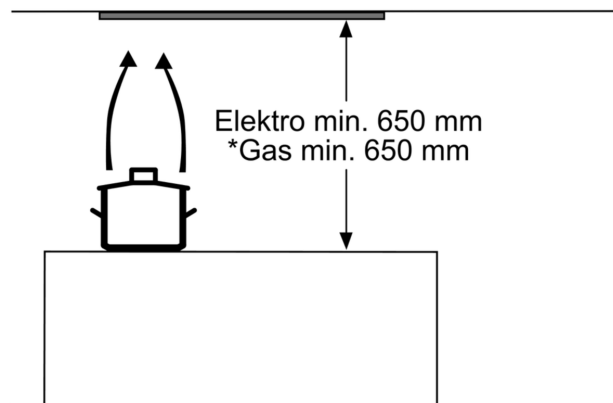

- **Besonders leise:** maximale Abzugsleistung, minimale Geräuschkulisse.
- **Hohe Lüfterleistung:** ausgezeichnete Abluftleistung der Dunstabzugshaube

Technische Daten

Bauart: Lüfterbaustein/Zwischen-/Unterbaubauhaube
 Länge Anschlusskabel: 130.0 cm
 Min. Nischenmaße für Installation (H x B x T): .. 255mm x 700.0mm x 350mm mm
 Mindestabstand zur Kochstelle Elektro: 650 mm
 Mindestabstand zur Kochstelle Gas: 650 mm
 Nettogewicht:8.1 kg
 Steuerung:mechanisch
 Lüfterleistung bei höchster Normalstufe Abluft:379 m³/h
 Lüfterleistung bei Intensivstufe Umluft: 408.0 m³/h
 Lüfterleistung bei höchster Normalstufe Umluft:278 m³/h
 Gebläseleistung bei Intensivstufe-Abluftbetrieb: 638 m³/h
 Max. Luftmenge:379 m³/h
 Anzahl der Lampen (Stck): 2
 Schalleistung:56 dB(A) re 1 pW
 Durchmesser des Abluftstutzens: 120 / 150 mm
 Material des Fettfilters: Aluminium waschbar
 EAN-Nummer: 4242005123377
 Anschlusswert:206 W
 Absicherung: 10 A
 Spannung: 220-240 V
 Frequenz: 50 Hz
 Steckerart:Schuko-/Gardy mit Erdung
 Gerätetyp: Eingebaut

Technische Informationen

- Für vorbereitete Schränke, Essen u.ä. sowie über Kochinseln
- Für Umluftbetrieb wird ein Standard Aktivkohlefilter benötigt (Sonderzubehör)

Maße

- Gerätemaße (HxBxT): 255 x 730 x 380 mm
- Einbaumaße (HxBxT): 255 x 700 x 350 mm
- Abluftstutzen Ø 150 mm, 120 mm
- Gesamtanschlusswert: 206 W

* Gemäß EU-Regulierung Nr. 65/2014

**Serie 4, Lüfterbaustein, 75 cm,
Silber, metallisch
DHL755BL**

Maße in mm

Maße in mm

Maße in mm

* ab Oberkante Topfräger

Maße in mm