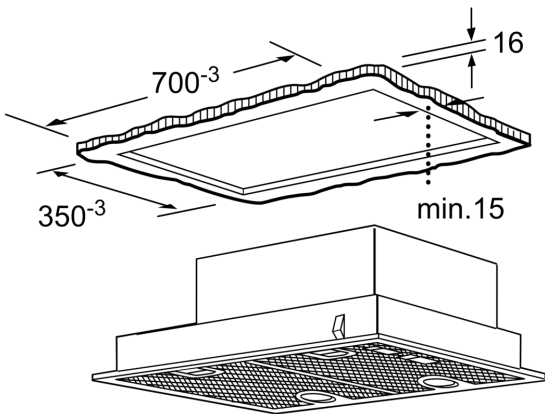

Technische Informationen

- Für vorbereitete Schränke, Essen u.ä. sowie über Kochinseln
- Für Umluftbetrieb wird ein Standard Aktivkohlefilter benötigt (Sonderzubehör)

Maße

- Gerätemaße (HxBxT): 255 x 730 x 380 mm
- Einbaumaße (HxBxT): 255 x 700 x 350 mm
- Abluftstutzen Ø 150 mm, 120 mm
- Gesamtanschlusswert: 206 W

* Gemäß EU-Regulierung Nr. 65/2014

**Serie 4, Lüfterbaustein, 75 cm,
Silber, metallisch
DHL755BL**

Maße in mm

Maße in mm

Maße in mm

* ab Oberkante Topfräger

Maße in mm