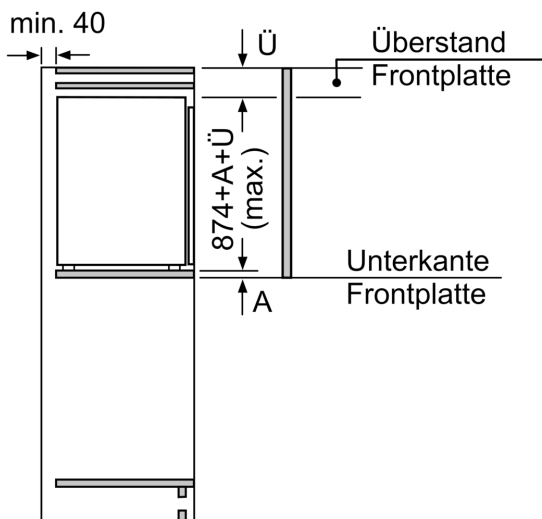

**Maße**

- Gerätemaße ( H x B x T): 87.4 cm x 54.1 cm x 54.8 cm
- Nischenmaße (H x B x T): 88.0 cm x 56.0 cm x 55.0 cm

**Technische Informationen**

- Länge des Anschlusskabel: 230 cm
- 220 - 240 V

**Zubehör**

- 3 x Eierablage, 1 x Eiwürfelschale

**Länderspezifische Optionen**

- Auf Basis der Ergebnisse der Normprüfung über 24 Std.  
Tatsächlicher Verbrauch abhängig von Nutzung/Standort des Geräts.

**Serie 4, Einbau-Kühlschrank mit  
Gefrierfach, 88 x 56 cm,  
Flachscharnier  
KIL22VFE0**

Maße in mm

Maße in mm  
Empfehlung Spaltmaße für Flachscharnier

F	R	X
16-19	0-3	2,5
20	0-1	3
	2-3	2,5
21	0-1	3
	2-3	2,5
22	0	4
	1	3,5
	2-3	3

Die in der Tabelle empfohlenen Spaltmasse sind einzuhalten, um eine kollisionsfreie Öffnung der Gerätetüre zu gewährleisten und Beschädigungen am Küchenmöbel zu vermeiden.