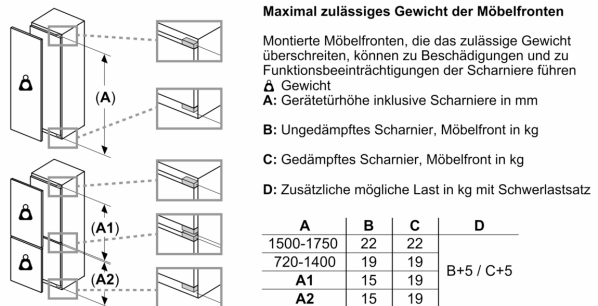

**Maße**

- Gerätemaße ( H x B x T): 87.4 cm x 54.1 cm x 54.8 cm
- Nischenmaße (H x B x T): 88.0 cm x 56.0 cm x 55.0 cm

**Technische Informationen**

- Länge des Anschlusskabel: 230 cm
- 220 - 240 V

**Zubehör**

- 3 x Eierablage, 1 x Eiwürfelschale

**Länderspezifische Optionen**

- Auf Basis der Ergebnisse der Normprüfung über 24 Std.  
Tatsächlicher Verbrauch abhängig von Nutzung/Standort des Geräts.

**Serie 4, Einbau-Kühlschrank mit  
Gefrierfach, 88 x 56 cm,  
Flachscharnier  
KIL22VFE0**

Maße in mm

Maße in mm  
Empfehlung Spaltmaße für Flachscharnier

F	R	X
16-19	0-3	2,5
20	0-1	3
	2-3	2,5
21	0-1	3
	2-3	2,5
22	0	4
	1	3,5
	2-3	3

Die in der Tabelle empfohlenen Spaltmasse sind einzuhalten, um eine kollisionsfreie Öffnung der Gerätetüre zu gewährleisten und Beschädigungen am Küchenmöbel zu vermeiden.