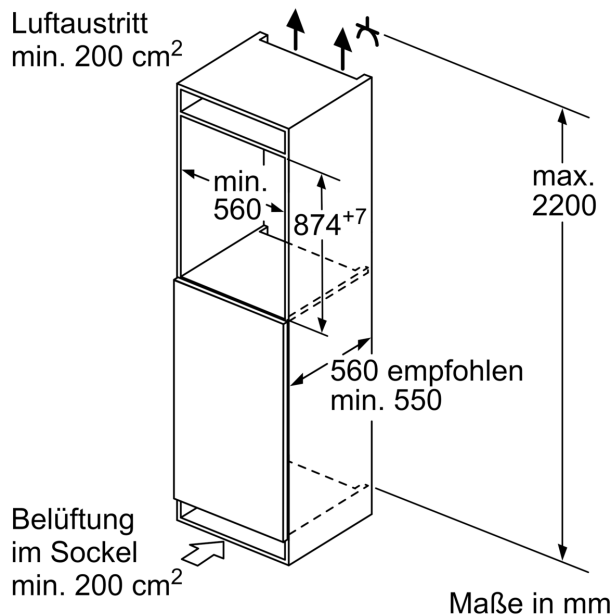

**Maße**

- Gerätemaße ( H x B x T): 87.4 cm x 54.1 cm x 54.8 cm
- Nischenmaße (H x B x T): 88.0 cm x 56.0 cm x 55.0 cm

**Technische Informationen**

- Länge des Anschlusskabel: 230 cm
- 220 - 240 V

**Zubehör**

- 3 x Eierablage, 1 x Eiwürfelschale

**Länderspezifische Optionen**

- Auf Basis der Ergebnisse der Normprüfung über 24 Std.  
Tatsächlicher Verbrauch abhängig von Nutzung/Standort des Geräts.

**Serie 4, Einbau-Kühlschrank mit  
Gefrierfach, 88 x 56 cm,  
Flachscharnier  
KIL22VFE0**

Maße in mm

Maße in mm  
Empfehlung Spaltmaße für Flachscharnier

F	R	X
16-19	0-3	2,5
20	0-1	3
	2-3	2,5
21	0-1	3
	2-3	2,5
22	0	4
	1	3,5
	2-3	3

Die in der Tabelle empfohlenen Spaltmasse sind einzuhalten, um eine kollisionsfreie Öffnung der Gerätetüre zu gewährleisten und Beschädigungen am Küchenmöbel zu vermeiden.