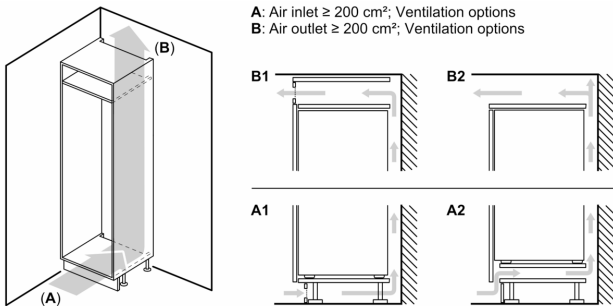

**Maße**

- Gerätemaße ( H x B x T): 87.4 cm x 54.1 cm x 54.8 cm
- Nischenmaße (H x B x T): 88.0 cm x 56.0 cm x 55.0 cm

**Technische Informationen**

- Länge des Anschlusskabel: 230 cm
- 220 - 240 V

**Zubehör**

- 3 x Eierablage, 1 x Eiwürfelschale

**Länderspezifische Optionen**

- Auf Basis der Ergebnisse der Normprüfung über 24 Std.  
Tatsächlicher Verbrauch abhängig von Nutzung/Standort des Geräts.

**Serie 4, Einbau-Kühlschrank mit  
Gefrierfach, 88 x 56 cm,  
Flachscharnier  
KIL22VFE0**

Maße in mm

Maße in mm  
Empfehlung Spaltmaße für Flachscharnier

F	R	X
16-19	0-3	2,5
20	0-1	3
	2-3	2,5
21	0-1	3
	2-3	2,5
22	0	4
	1	3,5
	2-3	3

Die in der Tabelle empfohlenen Spaltmasse sind einzuhalten, um eine kollisionsfreie Öffnung der Gerätetüre zu gewährleisten und Beschädigungen am Küchenmöbel zu vermeiden.