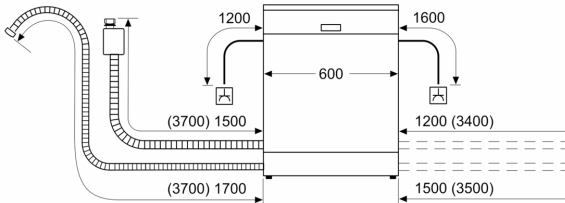

- AquaStop: eine Bosch Garantie bei Wasserschäden – ein Geräteleben lang*
- Tastensperre
- Glasschutz-Technik
- Salzeinfüllhilfe (Trichter)

Maße

- Gerätemaße (H x B x T): 84.5 cm x 60.0 cm x 60.0 cm

¹ auf einer Energieeffizienzklassen-Skala von A bis G

Serie 6, Freistehender Geschirrspüler, 60 cm, Weiß SMS6ECW00E

Maße in mm

⏏ Steckdose
() Werte mit Verlängerungssatz