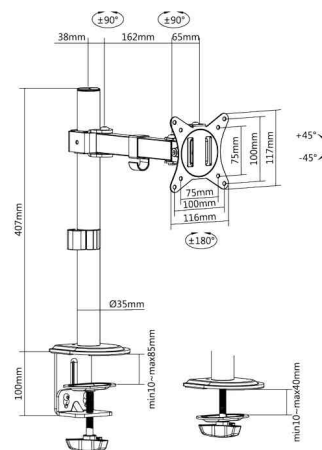

LogiLink®

Monitorarm, Armlänge: 200 mm

Monitorarm - Abmessungen

Monitorarm, Armlänge: 200 mm

Symbolbild: zeigt die einfache Befestigung

Visuel de référence: présente le produit en utilisation

Visuel de référence: présente le produit en utilisation

Produit	Modèle	Capacité de charge	Couleur	Numéro de fabricant	Code
Monitorarm	bis 81,28 cm (32")	9 kg	schwarz	BP0170	11117881