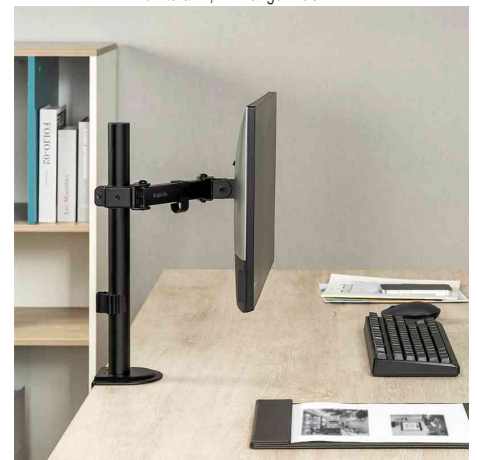

LogiLink®

Monitorarm, Armlänge: 200 mm

Monitorarm - Abmessungen

Monitorarm, Armlänge: 200 mm

Symbolbild: zeigt die einfache Befestigung

Visuel de référence: présente le produit en utilisation

Visuel de référence: présente le produit en utilisation

Produit	Modèle	Capacité de charge	Couleur	Numéro de fabricant	Code
Monitorarm	bis 81,28 cm (32")	9 kg	schwarz	BP0170	11117881